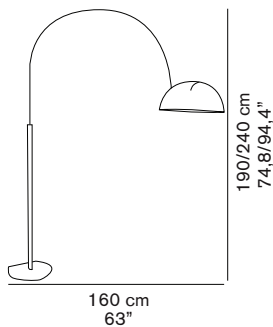

COUPÉ 3320/R

Joe Colombo
1967

Lampada da terra a luce diretta, base e struttura in metallo verniciato, arco cromato girevole e regolabile in altezza, riflettore in alluminio verniciato.

Floor lamp giving direct light, metal lacquered base and structure, revolving and height adjustable chromium-plated arc, lacquered aluminium reflector.

DIMENSIONI/DIMENSIONS

MATERIALI/MATERIALS

metallo/alluminio
metal/aluminium

COLORE/COLORS

bianco lucido/lacquered white	RAL9003
esterno nero lucido/external lacquered black	RAL9005
interno bianco/inner white	RAL9003

interruttore on/off nero
black on/off switch

classe energetica: A+, A, B, C, D
energy class: A+, A, B, C, D

IMBALLO/PACKAGING

Arco/Arc

dim./dim. 100x162x5 cm / 39,4"x63,8"x2"
volume/volume 0,081 m³ / 2,86 ft³
peso/weight 5 kg / 11,02 lb

Base/Base

dim./dim. 46x46x153 cm / 18,1"x18,1"x60,2"
volume/volume 0,3237 m³ / 11,43 ft³
peso/weight 37 kg / 81,57 lb

TIPOLOGIA/TYPE

interno - lampada da terra
indoor - floor lamp

CURVA FOTOMETRICA/ PHOTOMETRIC CURVE