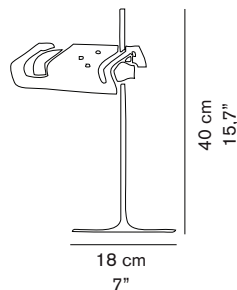

SPIDER 291

Joe Colombo
1965

Lampada da tavolo a luce diretta, base in metallo verniciato, asta cromata; riflettore orientabile e regolabile, in alluminio verniciato.

Table lamp giving direct light, lacquered metal base, chromium-plated stem, adjustable reflector in lacquered aluminium.

DIMENSIONI/DIMENSIONS

MATERIALI/MATERIALS

metallo/alluminio
metal/aluminium

COLORE/COLORS

esterno nero /external black	RAL9005
interno bianco/inner white	RAL9003
bianco/white	RAL9003

SORGENTI/BULBS

1 x max 48 W - G9

dim./dim. 24,5x21,5x44,5 cm / 9,6"x8,5"x17,5"
volume/volume 0,0234 m³ / 0,83 ft³
peso/weight 3 kg / 6,61 lb

TIPOLOGIA/TYPE

interno - lampada da tavolo
indoor - table lamp

CURVA FOTOMETRICA/ PHOTOMETRIC CURVE