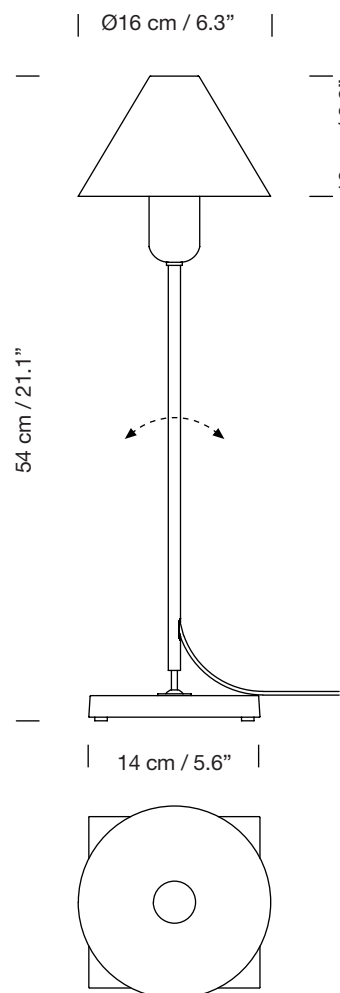

GIRA

1978

MASSANA, TREMOLEDA, FERRER

SANTA & COLE

Lámparas de sobremesa

Table lamps

Parc de Belloch. Ctra. C-251 Km 5,6 E-08430 La Roca (Barcelona). España / Spain T. +34 938 679 100 / F. +34 938 711 767