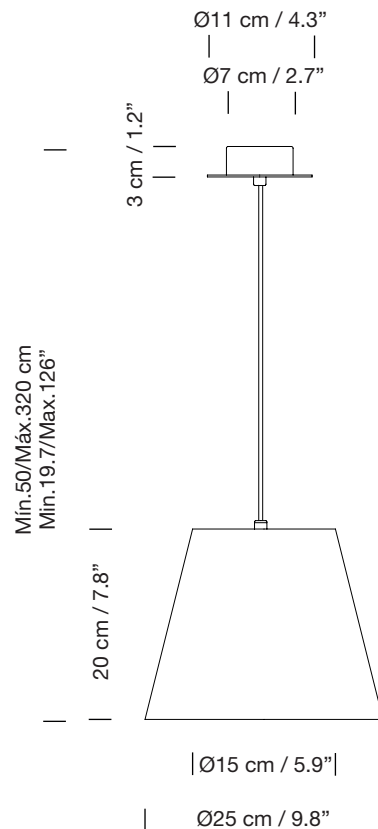

SISTEMA SISISÍ - MT1

1994

GABRIEL ORDEIG, EQUIPO SANTA & COLE

SANTA & COLE

Lámpara de suspensión

Hanging lamp

Parc de Belloch. Ctra. C-251 Km 5,6 E-08430 La Roca (Barcelona). España / Spain T. +34 938 679 100 / F. +34 938 711 767