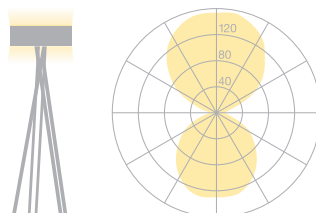

Belux AG

Neufeldweg 6, CH-5103
Möriken
Tel. +41 61 316 74 01
Fax +41 61 316 75 99
www.belux.com
belux@belux.com

MINERGIE®