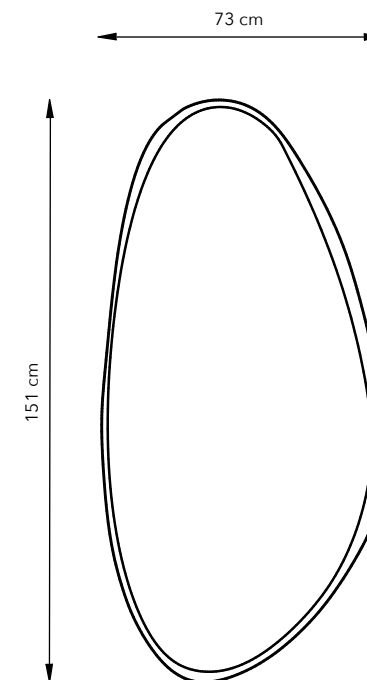

Mounting Instruction

Marie Michielssen

Mirrors

B7221026 - B7221027 - B7221028 - B7221029

B7221026

Mirror S

Black

L47 x W1,5 x H45 Cm

L18 1/2 x W5/8 x H17 3/4 Inch

B7221027

Mirror M

Black

L62 x W1,5 x H60 Cm

L24 3/8 x W5/8 x H23 5/8 Inch

B7221028

Mirror L

Black

L54,5 x W1,5 x H113 Cm

L21 1/2 x W5/8 x H44 1/2 Inch

B7221029

Mirror XL

Black

L73 x W1,5 x H151 Cm

L28 3/4 x W5/8 x H59 1/2 Inch

Mounting Instruction

Marie Michielssen

Mirrors

B7221026 - B7221027 - B7221028 - B7221029

A = 35 cm

B = 47,5 cm

C = 75 cm

D = 75 cm