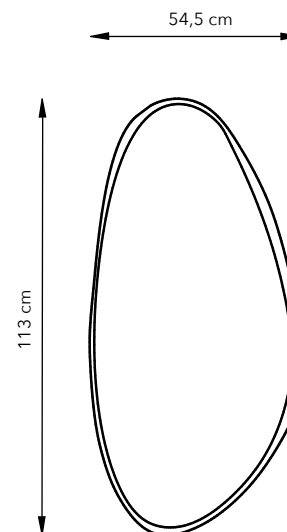

Mounting Instruction

Marie Michielssen

Mirrors

B7221026 - B7221027 - B7221028 - B7221029

B7221026

Mirror S

Black

L47 x W1,5 x H45 Cm

L18 1/2 x W5/8 x H17 3/4 Inch

B7221027

Mirror M

Black

L62 x W1,5 x H60 Cm

L24 3/8 x W5/8 x H23 5/8 Inch

B7221028

Mirror L

Black

L54,5 x W1,5 x H113 Cm

L21 1/2 x W5/8 x H44 1/2 Inch

B7221029

Mirror XL

Black

L73 x W1,5 x H151 Cm

L28 3/4 x W5/8 x H59 1/2 Inch

Mounting Instruction

Marie Michielssen

Mirrors

B7221026 - B7221027 - B7221028 - B7221029

A = 35 cm

B = 47,5 cm

C = 75 cm

D = 75 cm