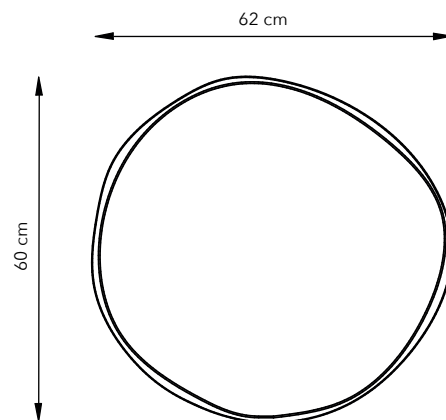

Mounting Instruction

Marie Michielssen

Mirrors

B7221026 - B7221027 - B7221028 - B7221029

B7221026

Mirror S

Black

L47 x W1,5 x H45 Cm

L18 1/2 x W5/8 x H17 3/4 Inch

B7221027

Mirror M

Black

L62 x W1,5 x H60 Cm

L24 3/8 x W5/8 x H23 5/8 Inch

B7221028

Mirror L

Black

L54,5 x W1,5 x H113 Cm

L21 1/2 x W5/8 x H44 1/2 Inch

B7221029

Mirror XL

Black

L73 x W1,5 x H151 Cm

L28 3/4 x W5/8 x H59 1/2 Inch

Mounting Instruction

Marie Michielssen

Mirrors

B7221026 - B7221027 - B7221028 - B7221029

A = 35 cm

B = 47,5 cm

C = 75 cm

D = 75 cm