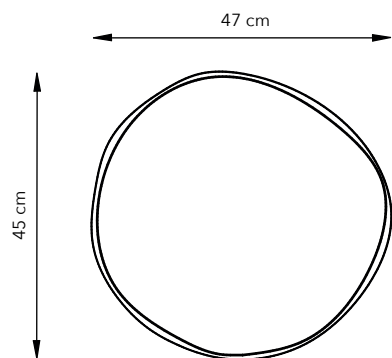

Mounting Instruction

Marie Michielssen

Mirrors

B7221026 - B7221027 - B7221028 - B7221029

B7221026

Mirror S

Black

L47 x W1,5 x H45 Cm

L18 1/2 x W5/8 x H17 3/4 Inch

B7221027

Mirror M

Black

L62 x W1,5 x H60 Cm

L24 3/8 x W5/8 x H23 5/8 Inch

B7221028

Mirror L

Black

L54,5 x W1,5 x H113 Cm

L21 1/2 x W5/8 x H44 1/2 Inch

B7221029

Mirror XL

Black

L73 x W1,5 x H151 Cm

L28 3/4 x W5/8 x H59 1/2 Inch

Mounting Instruction

Marie Michielssen

Mirrors

B7221026 - B7221027 - B7221028 - B7221029

A = 35 cm

B = 47,5 cm

C = 75 cm

D = 75 cm