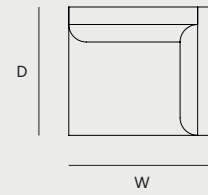

Modules

Module	Narrow Left, Module 30	Narrow Middle, Module 50	Narrow Right, Module 40
Item No	43130	43150	43140
Dimensions	Height: 700 mm / 27.6" Width: 1005 mm / 39.6" Depth: 880 mm / 34.6" Seat Height: 420 mm / 16.5" Seat Width: 860 mm / 33.9" Seat Depth: 640 mm / 25.2"	Height: 700 mm / 27.6" Width: 880 mm / 34.6" Depth: 880 mm / 34.6" Seat Height: 420 mm / 16.5" Seat Width: 880 mm / 33.9" Seat Depth: 640 mm / 25.2"	Height: 700 mm / 27.6" Width: 1005 mm / 39.6" Depth: 880 mm / 34.6" Seat Height: 420 mm / 16.5" Seat Width: 860 mm / 33.9" Seat Depth: 640 mm / 25.2"
Weight	42 kg / 92.6 lbs	35 kg / 77.2 lbs	42 kg / 92.6 lbs