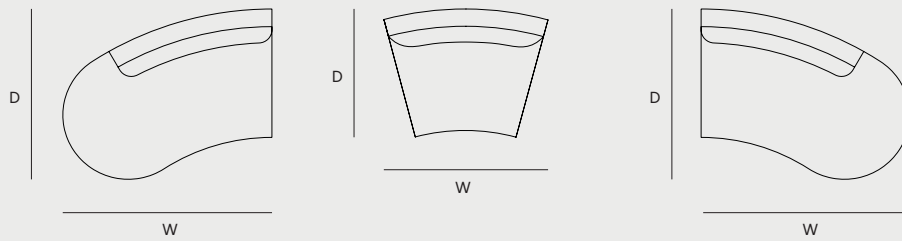

## Modules

Module	Narrow Left, Module 30	Narrow Middle, Module 50	Narrow Right, Module 40
<b>Item No</b>	43130	43150	43140
<b>Dimensions</b>	Height: 700 mm / 27.6" Width: 1005 mm / 39.6" Depth: 880 mm / 34.6" Seat Height: 420 mm / 16.5" Seat Width: 860 mm / 33.9" Seat Depth: 640 mm / 25.2"	Height: 700 mm / 27.6" Width: 880 mm / 34.6" Depth: 880 mm / 34.6" Seat Height: 420 mm / 16.5" Seat Width: 880 mm / 33.9" Seat Depth: 640 mm / 25.2"	Height: 700 mm / 27.6" Width: 1005 mm / 39.6" Depth: 880 mm / 34.6" Seat Height: 420 mm / 16.5" Seat Width: 860 mm / 33.9" Seat Depth: 640 mm / 25.2"
<b>Weight</b>	42 kg / 92.6 lbs	35 kg / 77.2 lbs	42 kg / 92.6 lbs

Module	Wide Left, Module 31	Wide Middle, Module 51	Wide Right, Module 41
<b>Item No</b>	43131	43151	43141
<b>Dimensions</b>	Height: 700 mm / 27.6" Width: 1280 mm / 50.4" Depth: 880 mm / 34.6" Seat Height: 420 mm / 16.5" Seat Width: 1140 mm / 44.9" Seat Depth: 640 mm / 25.2"	Height: 700 mm / 27.6" Width: 1180 mm / 46.5" Depth: 880 mm / 34.6" Seat Height: 420 mm / 16.5" Seat Width: 1180 mm / 46.5" Seat Depth: 640 mm / 25.2"	Height: 700 mm / 27.6" Width: 1280 mm / 50.4" Depth: 880 mm / 34.6" Seat Height: 420 mm / 16.5" Seat Width: 1140 mm / 44.9" Seat Depth: 640 mm / 25.2"
<b>Weight</b>	45 kg / 99.2 lbs	40 kg / 88.2 lbs	45 kg / 99.2 lbs

Module	Corner, Module 20	Open End Left, Module 33	Open End Right, Module 43
<b>Item No</b>	43120	43133	43143
<b>Dimensions</b>	Height: 700 mm / 34.6" Width: 880 mm / 34.6" Depth: 880 mm / 34.6" Seat Height: 420 mm / 16.5" Seat Width: 740 mm / 29.1" Seat Depth: 640 mm / 25.2"	Height: 700 mm / 34.6" Width: 1320 mm / 52" Depth: 880 mm / 34.6" Seat Height: 420 mm / 16.5" Seat Width: 1320 mm / 52" Seat Depth: 640 mm / 25.2"	Height: 700 mm / 34.6" Width: 1320 mm / 52" Depth: 880 mm / 34.6" Seat Height: 420 mm / 16.5" Seat Width: 1320 mm / 52" Seat Depth: 640 mm / 25.2"
<b>Weight</b>	40 kg / 88.2 lbs	40 kg / 88.2 lbs	40 kg / 88.2 lbs