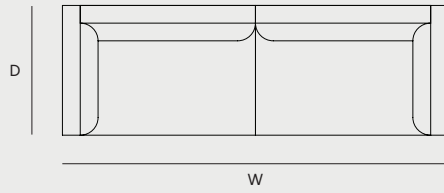

Module	Corner, Module 20	Open End Left, Module 33	Open End Right, Module 43
<b>Item No</b>	43120	43133	43143
<b>Dimensions</b>	Height: 700 mm / 34.6" Width: 880 mm / 34.6" Depth: 880 mm / 34.6" Seat Height: 420 mm / 16.5" Seat Width: 740 mm / 29.1" Seat Depth: 640 mm / 25.2"	Height: 700 mm / 34.6" Width: 1320 mm / 52" Depth: 880 mm / 34.6" Seat Height: 420 mm / 16.5" Seat Width: 1320 mm / 52" Seat Depth: 640 mm / 25.2"	Height: 700 mm / 34.6" Width: 1320 mm / 52" Depth: 880 mm / 34.6" Seat Height: 420 mm / 16.5" Seat Width: 1320 mm / 52" Seat Depth: 640 mm / 25.2"
<b>Weight</b>	40 kg / 88.2 lbs	40 kg / 88.2 lbs	40 kg / 88.2 lbs

Module	Curved Open End Left, Module 32	Curved Middle, Module 52	Curved Open End Right, Module 42
<b>Item No</b>	43132	43152	43142
<b>Dimensions</b>	Height: 700 mm / 34.6" Width: 1400 mm / 55.1" Depth: 1160 mm / 45.7" Seat Height: 420 mm / 16.5" Seat Width: 1400 mm / 55.1" Seat Depth: 640 mm / 25.2"	Height: 700 mm / 34.6" Width: 1350 mm / 53.2" Depth: 900 mm / 35.3" Seat Height: 420 mm / 16.5" Seat Width: 1350 mm / 53.2" Seat Depth: 640 mm / 25.2"	Height: 700 mm / 34.6" Width: 1400 mm / 55.1" Depth: 1160 mm / 45.7" Seat Height: 420 mm / 16.5" Seat Width: 1400 mm / 55.1" Seat Depth: 640 mm / 25.2"
<b>Weight</b>	45 kg / 99.2 lbs	35 kg / 77.2 lbs	45 kg / 99.2 lbs

## Configurations

<b>Item</b>	Configuration 1
<b>Modules</b>	1 x Wide Left, Module 31 1 x Wide Right Module 41
<b>Dimensions</b>	Height: 700 mm / 34.6" Width: 2560 mm / 100.8" Depth: 880 mm / 34.6"

<b>Item</b>	Configuration 2
<b>Modules</b>	1 x Wide Left, Module 31 1 x Open End Right, Module 43
<b>Dimensions</b>	Height: 700 mm / 34.6" Width: 2600 mm / 102.4" Depth: 880 mm / 34.6"

**Item** Configuration 5

**Modules** 1 x Open End Left, Module 33  
1 x Corner, Module 20  
1 x Narrow Middle, Module 50  
1 x Narrow Right, Module 40

**Dimensions** Height: 700 mm / 34.6"  
Width: 2890 mm / 113.8"  
Depth: 2200 mm / 86.6"