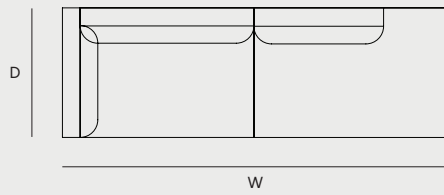

Module	Curved Open End Left, Module 32	Curved Middle, Module 52	Curved Open End Right, Module 42
<b>Item No</b>	43132	43152	43142
<b>Dimensions</b>	Height: 700 mm / 34.6" Width: 1400 mm / 55.1" Depth: 1160 mm / 45.7" Seat Height: 420 mm / 16.5" Seat Width: 1400 mm / 55.1" Seat Depth: 640 mm / 25.2"	Height: 700 mm / 34.6" Width: 1350 mm / 53.2" Depth: 900 mm / 35.3" Seat Height: 420 mm / 16.5" Seat Width: 1350 mm / 53.2" Seat Depth: 640 mm / 25.2"	Height: 700 mm / 34.6" Width: 1400 mm / 55.1" Depth: 1160 mm / 45.7" Seat Height: 420 mm / 16.5" Seat Width: 1400 mm / 55.1" Seat Depth: 640 mm / 25.2"
<b>Weight</b>	45 kg / 99.2 lbs	35 kg / 77.2 lbs	45 kg / 99.2 lbs

Module	Ottoman Square	Ottoman Round
<b>Item No</b>	43110	43111
<b>Dimensions</b>	Height: 420 mm / 16.5" Width: 880 mm / 34.6" Depth: 880 mm / 34.6"	Height: 420 mm / 16.5" Width: 880 mm / 34.6" Depth: 880 mm / 34.6"
<b>Weight</b>	17 kg / 37.5 lbs	15 kg / 33.1 lbs

## Configurations

<b>Item</b>	Configuration 1
<b>Modules</b>	1 x Wide Left, Module 31 1 x Wide Right Module 41
<b>Dimensions</b>	Height: 700 mm / 34.6" Width: 2560 mm / 100.8" Depth: 880 mm / 34.6"

<b>Item</b>	Configuration 2
<b>Modules</b>	1 x Wide Left, Module 31 1 x Open End Right, Module 43
<b>Dimensions</b>	Height: 700 mm / 34.6" Width: 2600 mm / 102.4" Depth: 880 mm / 34.6"

**Item** Configuration 5

**Modules** 1 x Open End Left, Module 33  
1 x Corner, Module 20  
1 x Narrow Middle, Module 50  
1 x Narrow Right, Module 40

**Dimensions** Height: 700 mm / 34.6"  
Width: 2890 mm / 113.8"  
Depth: 2200 mm / 86.6"