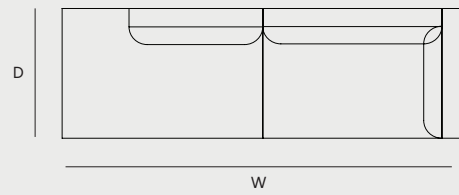

Module	Ottoman Square	Ottoman Round
<b>Item No</b>	43110	43111
<b>Dimensions</b>	Height: 420 mm / 16.5" Width: 880 mm / 34.6" Depth: 880 mm / 34.6"	Height: 420 mm / 16.5" Width: 880 mm / 34.6" Depth: 880 mm / 34.6"
<b>Weight</b>	17 kg / 37.5 lbs	15 kg / 33.1 lbs

## Configurations

<b>Item</b>	Configuration 1
<b>Modules</b>	1 x Wide Left, Module 31 1 x Wide Right Module 41
<b>Dimensions</b>	Height: 700 mm / 34.6" Width: 2560 mm / 100.8" Depth: 880 mm / 34.6"

<b>Item</b>	Configuration 2
<b>Modules</b>	1 x Wide Left, Module 31 1 x Open End Right, Module 43
<b>Dimensions</b>	Height: 700 mm / 34.6" Width: 2600 mm / 102.4" Depth: 880 mm / 34.6"

<b>Item</b>	Configuration 3
<b>Modules</b>	1 x Wide Right, Module 41 1 x Open End Left, Module 33
<b>Dimensions</b>	Height: 700 mm / 34.6" Width: 2600 mm / 102.4" Depth: 880 mm / 34.6"

<b>Item</b>	Configuration 4
<b>Modules</b>	1 x Narrow Left, Module 30 1 x Narrow Middle, Module 50 1 x Narrow Right, Module 40
<b>Dimensions</b>	Height: 700 mm / 34.6" Width: 2890 mm / 113.8" Depth: 880 mm / 34.6"

**Item** Configuration 5

**Modules** 1 x Open End Left, Module 33  
1 x Corner, Module 20  
1 x Narrow Middle, Module 50  
1 x Narrow Right, Module 40

**Dimensions** Height: 700 mm / 34.6"  
Width: 2890 mm / 113.8"  
Depth: 2200 mm / 86.6"