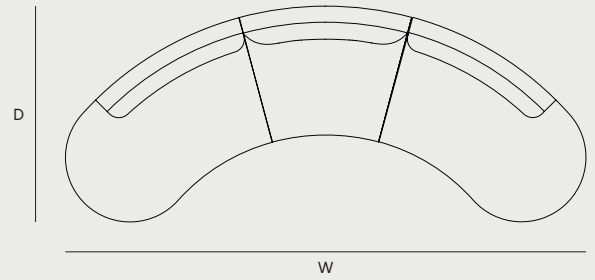

<b>Item</b>	Configuration 3
<b>Modules</b>	1 x Wide Right, Module 41 1 x Open End Left, Module 33
<b>Dimensions</b>	Height: 700 mm / 34.6" Width: 2600 mm / 102.4" Depth: 880 mm / 34.6"

<b>Item</b>	Configuration 4
<b>Modules</b>	1 x Narrow Left, Module 30 1 x Narrow Middle, Module 50 1 x Narrow Right, Module 40
<b>Dimensions</b>	Height: 700 mm / 34.6" Width: 2890 mm / 113.8" Depth: 880 mm / 34.6"

**Item** Configuration 5

**Modules** 1 x Open End Left, Module 33  
1 x Corner, Module 20  
1 x Narrow Middle, Module 50  
1 x Narrow Right, Module 40

**Dimensions** Height: 700 mm / 34.6"  
Width: 2890 mm / 113.8"  
Depth: 2200 mm / 86.6"

**Item** Configuration 6

**Modules** 1 x Open End Right, Module 43  
1 x Corner, Module 20  
1 x Narrow Middle, Module 50  
1 x Narrow Left, Module 30

**Dimensions** Height: 700 mm / 34.6"  
Width: 2890 mm / 113.8"  
Depth: 2200 mm / 86.6"

**Item** Configuration 7

**Modules** 1 x Curved Open End Left, Module 32  
1 x Curved Open End Right, Module 42

**Dimensions** Height: 700 mm / 34.6"  
Width: 2800 mm / "  
Depth: 1160 mm / "

**Item** Configuration 8