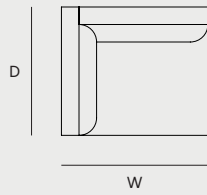

Modules

Module	Narrow Left, Module 30	Narrow Middle, Module 50	Narrow Right, Module 40
Item No	43130	43150	43140
Dimensions	Height: 700 mm / 27.6" Width: 1005 mm / 39.6" Depth: 880 mm / 34.6" Seat Height: 420 mm / 16.5" Seat Width: 860 mm / 33.9" Seat Depth: 640 mm / 25.2"	Height: 700 mm / 27.6" Width: 880 mm / 34.6" Depth: 880 mm / 34.6" Seat Height: 420 mm / 16.5" Seat Width: 880 mm / 33.9" Seat Depth: 640 mm / 25.2"	Height: 700 mm / 27.6" Width: 1005 mm / 39.6" Depth: 880 mm / 34.6" Seat Height: 420 mm / 16.5" Seat Width: 860 mm / 33.9" Seat Depth: 640 mm / 25.2"
Weight	42 kg / 92.6 lbs	35 kg / 77.2 lbs	42 kg / 92.6 lbs