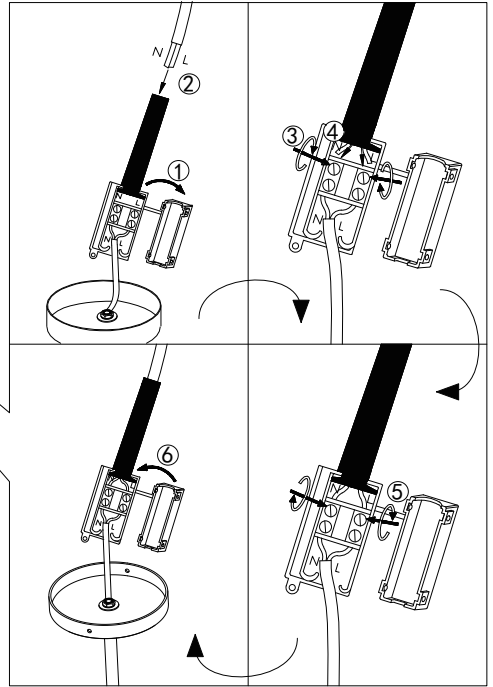

×2

220-240V~50/60Hz, E27 MAX LED 15W

hubsch-interior.com

#myhubsch @hubschinterior

Hübsch
DANISH HOME INTERIOR & DESIGN