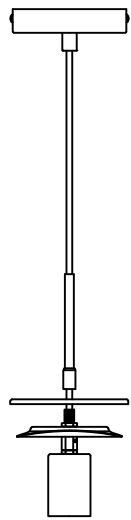

Reflect Pendant Ø40

Hübsch
DANISH HOME INTERIOR & DESIGN

x 2

x 2

x 2

x 1

x 1

x 2

x 2

x 2

x 1

Model number:990602

220-240V 50Hz~

E27 MAX.15W LED Bulb

Hübsch A/S,Hi-Park 381,DK-7400 Herning

hubsch-interior.com