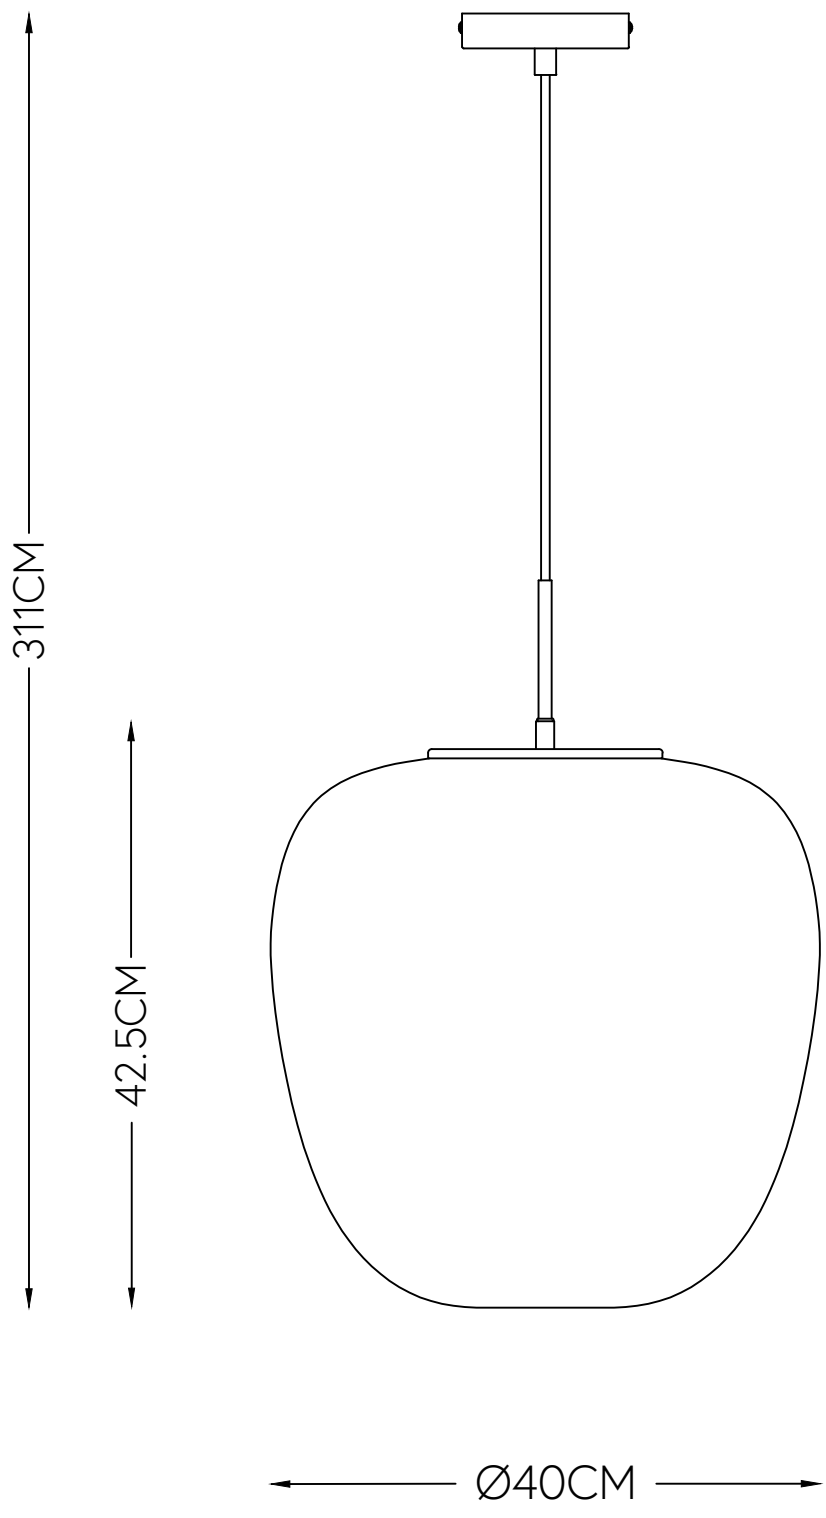

Reflect Pendant Ø40

Hübsch
DANISH HOME INTERIOR & DESIGN

x 2

x 2

x 2

x 1

x 1

x 2

x 2

x 2

x 1

Model number:990602

220-240V 50Hz~

E27 MAX.15W LED Bulb

Hübsch A/S,Hi-Park 381,DK-7400 Herning

hubsch-interior.com