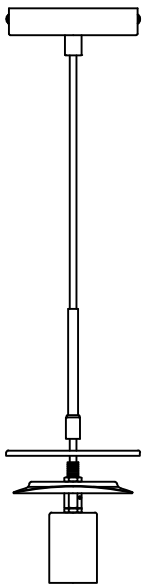

Reflect Pendant Ø40

Hübsch
DANISH HOME INTERIOR & DESIGN

x 2

x 2

x 2

x 1

x 1

x 2

x 2

x 2

x 1

Model number:990602

220-240V 50Hz~

E27 MAX.15W LED Bulb

Hübsch A/S,Hi-Park 381,DK-7400 Herning

hubsch-interior.com