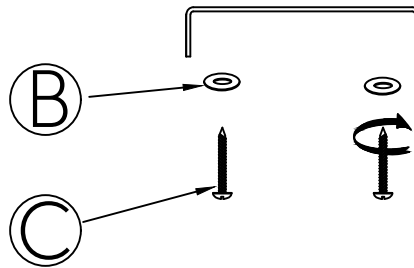

Reflect Pendant Ø40

Hübsch
DANISH HOME INTERIOR & DESIGN

x 2

x 2

x 2

x 1

x 1

x 2

x 2

x 2

x 1

Model number:990602

220-240V 50Hz~

E27 MAX.15W LED Bulb

Hübsch A/S,Hi-Park 381,DK-7400 Herning

hubsch-interior.com