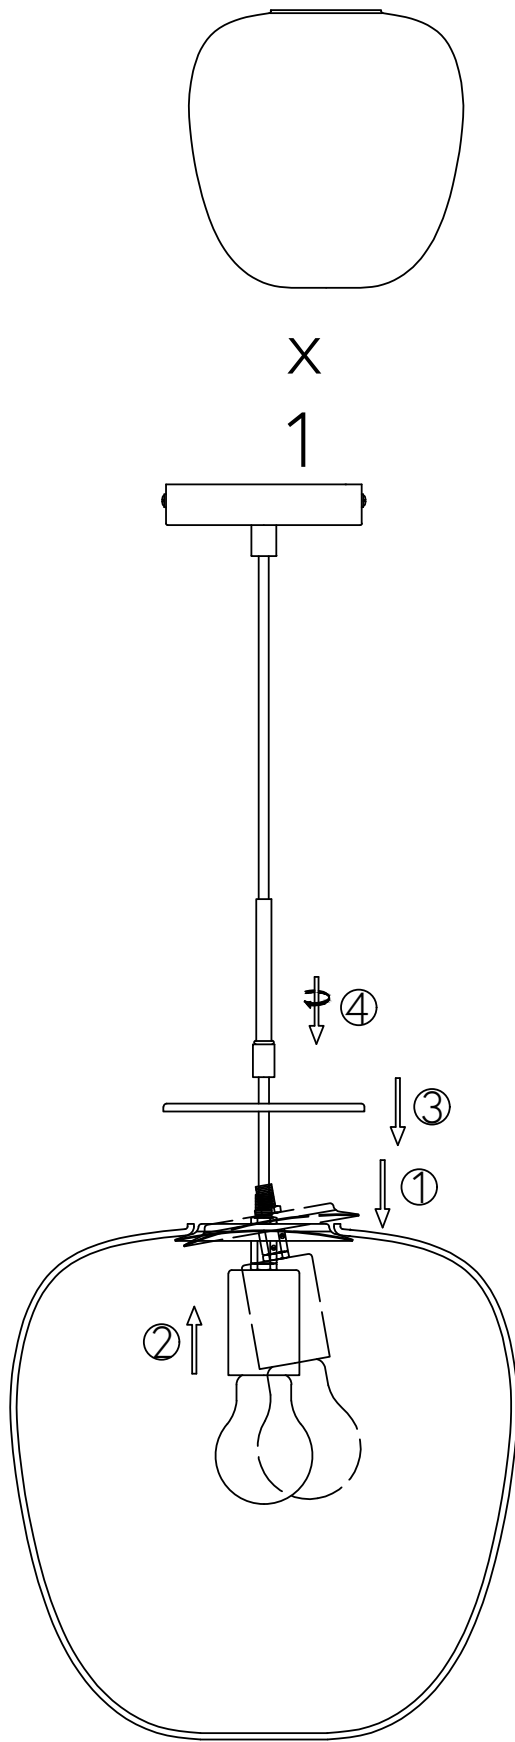

Reflect Pendant Ø40

Hübsch
DANISH HOME INTERIOR & DESIGN

x 2

x 2

x 2

x 1

x 1

x 2

x 2

x 2

x 1

Model number:990602

220-240V 50Hz~

E27 MAX.15W LED Bulb

Hübsch A/S,Hi-Park 381,DK-7400 Herning

hubsch-interior.com