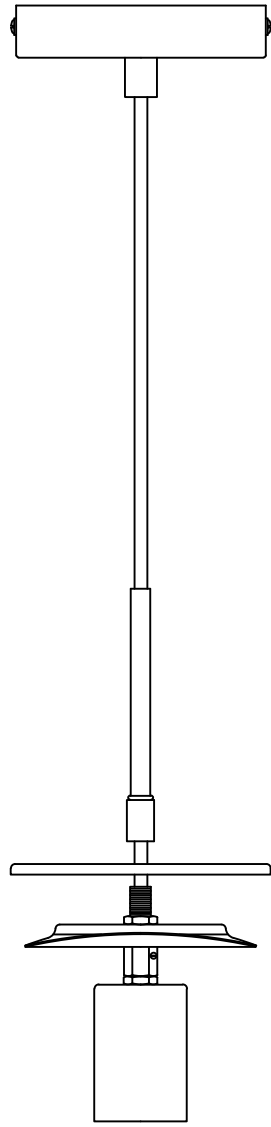

Reflect Pendant Ø40

Hübsch
DANISH HOME INTERIOR & DESIGN

x 2

x 2

x 2

x 1

x 1

x 2

x 2

x 2

x 1

Model number:990602

220-240V 50Hz~

E27 MAX.15W LED Bulb

Hübsch A/S,Hi-Park 381,DK-7400 Herning

hubsch-interior.com