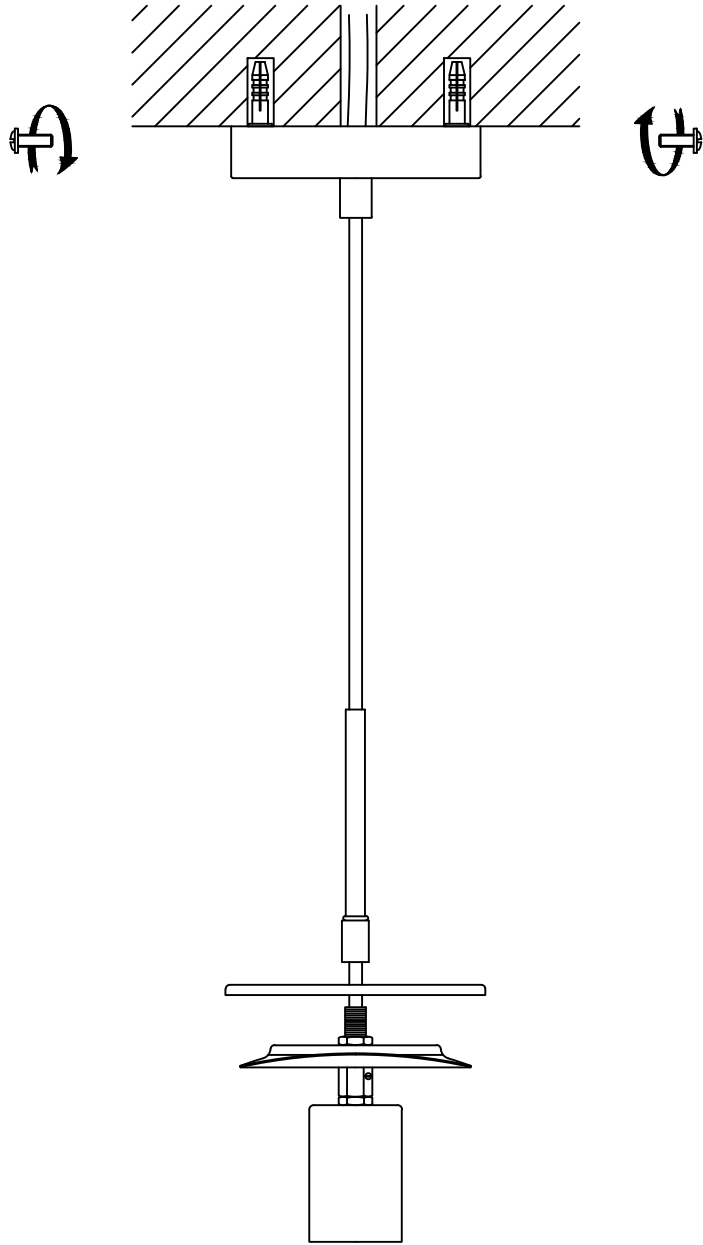

Reflect Pendant Ø40

Hübsch
DANISH HOME INTERIOR & DESIGN

x 2

x 2

x 2

x 1

x 1

x 2

x 2

x 2

x 1

Model number:990602

220-240V 50Hz~

E27 MAX.15W LED Bulb

Hübsch A/S,Hi-Park 381,DK-7400 Herning

hubsch-interior.com