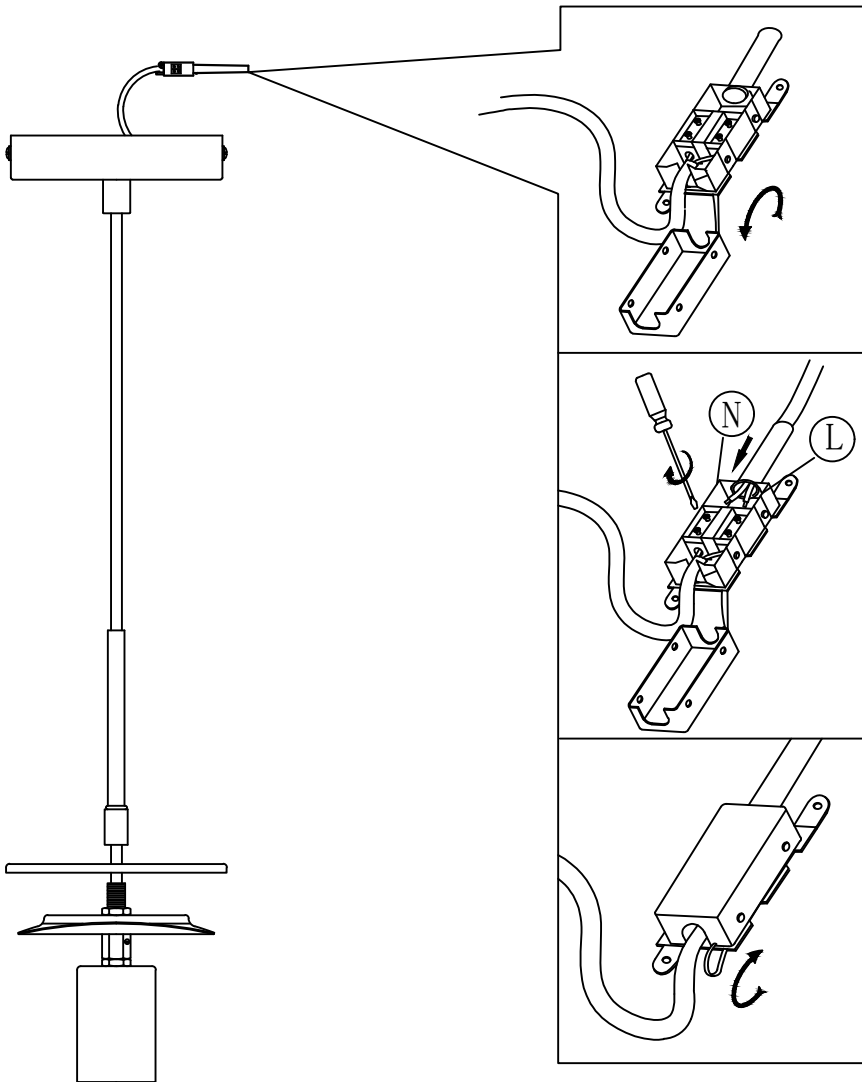

x 2

x 2

x 1

Model number:990602

220-240V 50Hz~

E27 MAX.15W LED Bulb

Hübsch A/S,Hi-Park 381,DK-7400 Herning

hubsch-interior.com