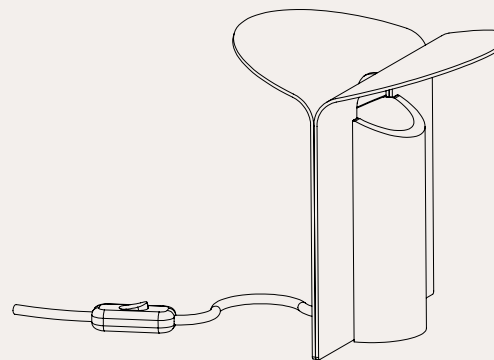

RIKKE FROST RF200

DANSK

VIGTIGT

Beskadiges den ydre, fleksible ledning eller kablet til dette armatur, skal det udskiftes af producenten, dennes servicerepræsentant eller en person med tilsvarende kvalifikationer for at undgå farlige situationer

ENGLISH

IMPORTANT

If the outer, flexible cord or cable to this fixture is damaged, it must be replaced by the manufacturer, its service representative or a similarly qualified person in order to avoid dangerous situations.

	Lyskilde Light source	Spænding/frekvens Voltage/frequency	Isolationsklasse Electric shock protection	Tæthedsklasse Ingress protection
EU / UK	Max. 10W / E14	Max. 220-240V/50Hz	Class II	IP20
US	Max. 10W / E12	120V 60Hz	Class II	IP20

1.

2.

3.