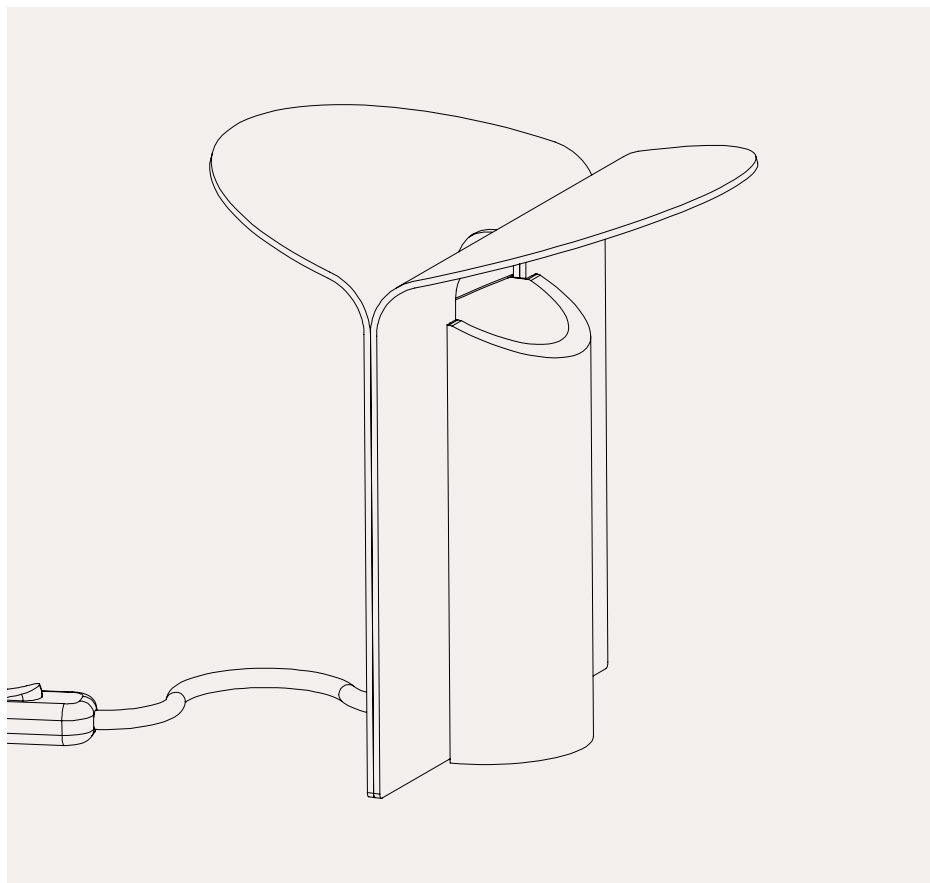

RIKKE FROST
RF200
ASSEMBLING INSTRUCTIONS

CARL HANSEN & SØN
PASSIONATE CRAFTSMANSHIP

RIKKE FROST RF200

1 x Lamp Base

2 x Lamp shades

Light Bulb (not included)

DANSK

VIGTIGT

Beskadiges den ydre, fleksible ledning eller kablet til dette armatur, skal det udskiftes af producenten, dennes servicerepræsentant eller en person med tilsvarende kvalifikationer for at undgå farlige situationer