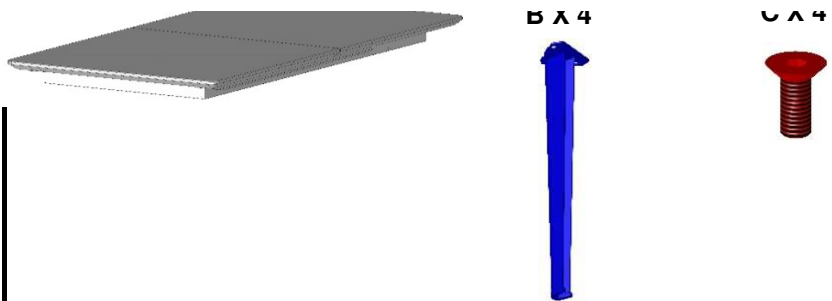

EMU Group S.p.A.
06055 Marsciano (Perugia) - ITALY - Tel.075.874021 - Fax.075.8743903
e.mail: info@emu.it - www.emu.it

A X 1

B X 1

C X 1

ASSEMBLY INSTRUCTION

TAVOLO PLUS 4 ART.3485,3486

IST.543

1 UTILIZZARE I CARTONI DELL'IMBALLO PER PROTEGGERE IL PIANO DA EVENTUALI DANNI DURANTE L'ASSEMBLAGGIO
 USE PACKAGING CARTON BOARD TO PROTECT TOP DURING ASSEMBLING PROCESS
 UTILISER LES CARTONS D'EMBALLAGE POUR PROTEGER LA SURFACE DU PLATEAU PENDANT L'ASSEMBLAGE DE LA TABLE ET EVITER POSSIBLES DOMMAGES
 WIR EMPFEHLEN, DAS VERPACKUNGSMATERIAL ZUM SCHUTZ DER MONTAGE ZU VERWENDEN
 UTILIZAR EL CARTON DE LA CAJA PARA PROTEGER LA MESA DURANTE EL ENSAMBLADO