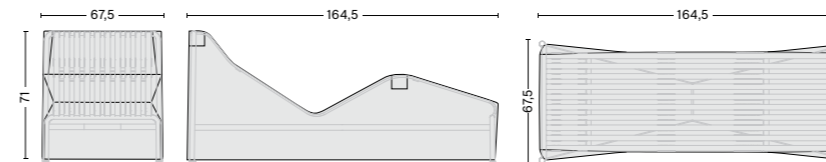

FOR CHAISE LONGUE
Width 67,5 cm
Depth 164,5 cm
Height 71 cm