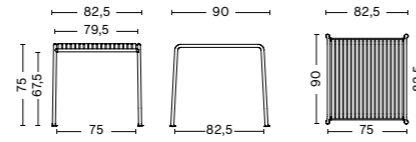

**PALISSADE BENCH**  
 Width 120 cm  
 Depth 42 cm  
 Height 45 cm  
 Weight 11 kg

**PALISSADE CHAISE LONGUE**  
 Width 65,5 cm  
 Depth 164,5 cm  
 Height 70,5 cm  
 Seat height 25,5 cm  
 Weight 22,5 kg

## DIMENSIONS | TABLES

**PALISSADE LOW TABLE**  
 Length 81,5 cm  
 Width 86 cm  
 Height 38 cm  
 Weight 17,63 kg

**PALISSADE TABLE**  
 Length 82,5 cm  
 Width 90 cm  
 Height 75 cm  
 Weight 17,9 kg

**PALISSADE TABLE**  
 Length 170 cm  
 Width 90 cm  
 Height 75 cm  
 Weight 31,55 kg