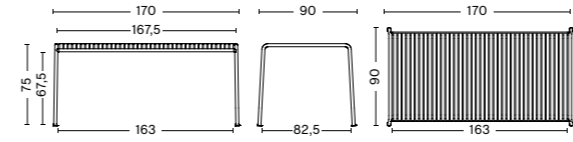

## DIMENSIONS | TABLES

**PALISSADE LOW TABLE**  
 Length 81,5 cm  
 Width 86 cm  
 Height 38 cm  
 Weight 17,63 kg

**PALISSADE TABLE**  
 Length 82,5 cm  
 Width 90 cm  
 Height 75 cm  
 Weight 17,9 kg

**PALISSADE TABLE**  
 Length 170 cm  
 Width 90 cm  
 Height 75 cm  
 Weight 31,55 kg