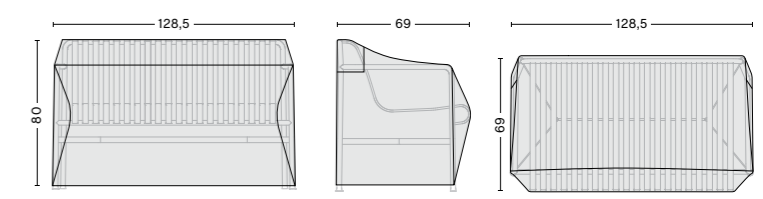

#### DIMENSIONS

Width 6,4 cm  
Depth 3,3 cm  
Height 9 cm  
Fixation hole diameter 1 cm

## DIMENSIONS

FOR DINING ARMCHAIR  
 Width 63 cm  
 Depth 67 cm  
 Height 80 cm

FOR LOUNGE CHAIR LOW  
 Width 72,5 cm  
 Depth 81 cm  
 Height 71,5 cm

FOR LOUNGE SOFA  
 Width 139,5 cm  
 Depth 88 cm  
 Height 70,5 cm