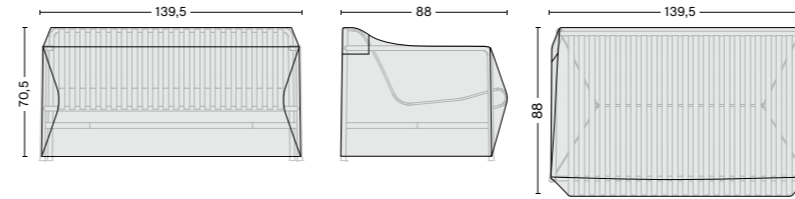

FOR LOUNGE SOFA
Width 139,5 cm
Depth 88 cm
Height 70,5 cm