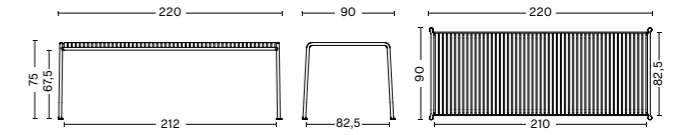

## DIMENSIONS | TABLES

**PALISSADE LOW TABLE**  
 Length 81,5 cm  
 Width 86 cm  
 Height 38 cm  
 Weight 17,63 kg

**PALISSADE TABLE**  
 Length 82,5 cm  
 Width 90 cm  
 Height 75 cm  
 Weight 17,9 kg

**PALISSADE TABLE**  
 Length 170 cm  
 Width 90 cm  
 Height 75 cm  
 Weight 31,55 kg