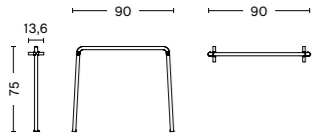

PALISSADE MIDDLE LEG
Width 90 cm
Depth 13,5 cm
Height 75 cm
Weight 3,48 kg