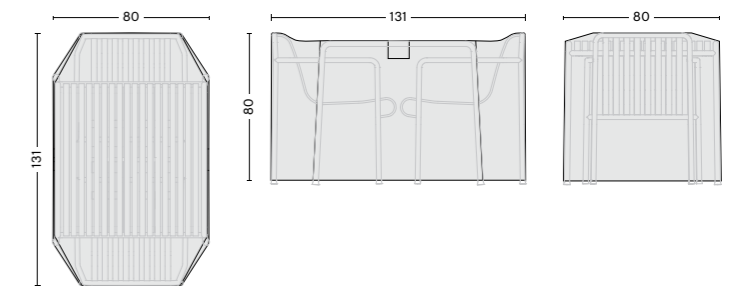

FOR TABLE INCL. 2 PCS DINING ARMCHAIR
Length 131 cm
Width 80 cm
Height 80 cm