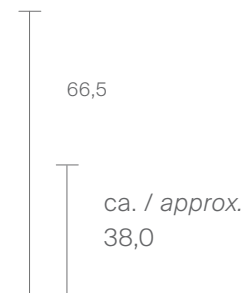

Fußgleiter / Sliders

Polypropylen (PP) /

*Polypropylene (PP)*

Stapelbar bis zu 3 Stück (ohne Armlehnen)  
*Stackable up to 3 chairs (without armrests)*