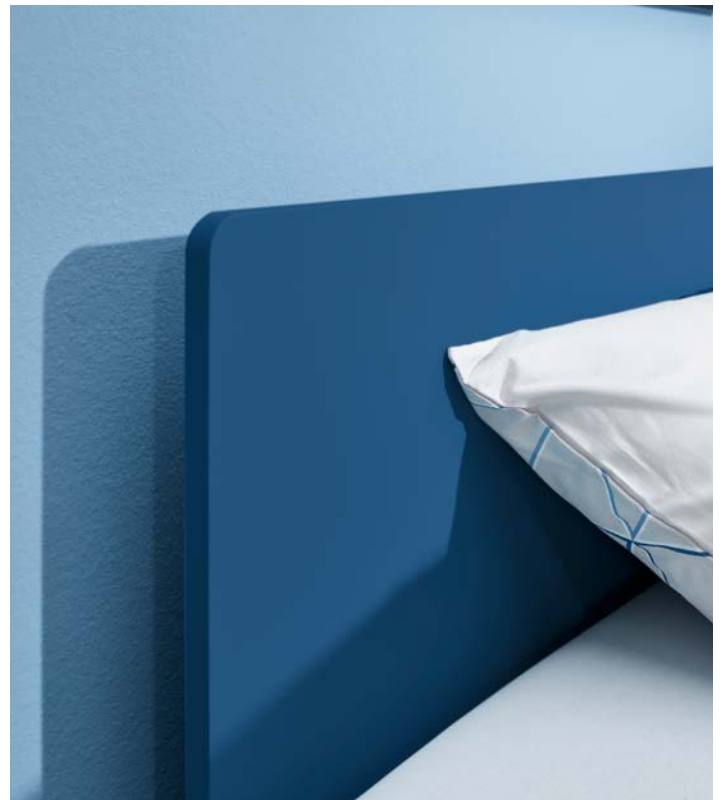

Design Kaschkasch

Design Kaschkasch

Design Kaschkasch

Design Kaschkasch

Design Kaschkasch

Design Kaschkasch

Design Kaschkasch

mit Kopfteil *
with headboard

ohne Kopfteil
without headboard
|
*

Design Kaschkasch

*
ohne Kopfteil
without headboard

mit Kopfteil *
with headboard

Design Kaschkasch

Design Kaschkasch

Nait Bett

Farbe colour

Nait Bett

Besonderheiten

- formschöner Metallfuß
- mit oder ohne Kopfteil lieferbar; auch nachträglich mit Kopfteil erweiterbar
- praktische Add-Ons erhöhen Funktionalität

Features

- shapely metal base
- available with or without headboard; can also be expanded later with the headboard
- practical add ons increase functionality