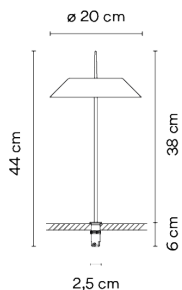

Mayfair mini

VIBIA

5497

Design von Diego Fortunato

Anschraubbare Ausführung ohne Basis. Dank ihrer Farben aus der Chromatica-Palette bietet sich diese Version perfekt für den Contract-Bereich an. Das glänzende Finish verleiht der edlen Form der Leuchte einen gewissen Grad an Informalität und eine zeitlose Vielseitigkeit, was ihre Verwendung in unterschiedlichen Umgebungen verschiedenster Stilrichtungen ermöglicht.

Modellblatt

Beenden	47 Green L1 NCS S 4005-G80Y
	37 Terra Red NCS S 4040-Y70R
	25 Beige D1 NCS S 4005-Y50R
	23 Warm White NCS S 0502-Y50R

LED-Temperaturfarbe 2700 K

Dimmen On/ Off

Installationstyp Bolt-down

Materialien Leuchtschirm: ABS
Diffuser: Polycarbonat
Rohr vertikal: Stahl
Basis: Alu

Lichtquelle 1 x undefined
A+

LED CRI>90 175 lm 70
2700 K

Driver CV - Constant Voltage [object
Object] 100~240 V 50/60 HZ

Bi-volt 50-60Hz

Anwendung Tischleuchten

Verpackung 1 Kartons
0.26 m x 0.25 m x 0.5 m
Bruttogewicht 1.45
Nettogewicht 0.54
Vol. 0.0325

Lichteffect

Allgemeinbeleuchtung

Beleuchtungskörper, der den Lichtstrom so lenkt, das das Licht von Wand oder Decke reflektiert wird.

Photometrische Daten

Effizienz	86.077 lm/
Koordinatensystem	CG
Gesamtfluss	223 lm
Höchster Wert	365.58 cd/klm

Alle unsere Produkte haben eine fünfjährige Garantie.
Lesen Sie unsere rechtlichen Bedingungen unter

Vibia Lighting, S.L.U.

Office / Oficina
Progrés 4-6. 08850 Gavà. Barcelona, Spain.

International T +34 934 796 971
Spain / Portugal T +34 934 796 970

customer.service@vibia.com
vibia.com