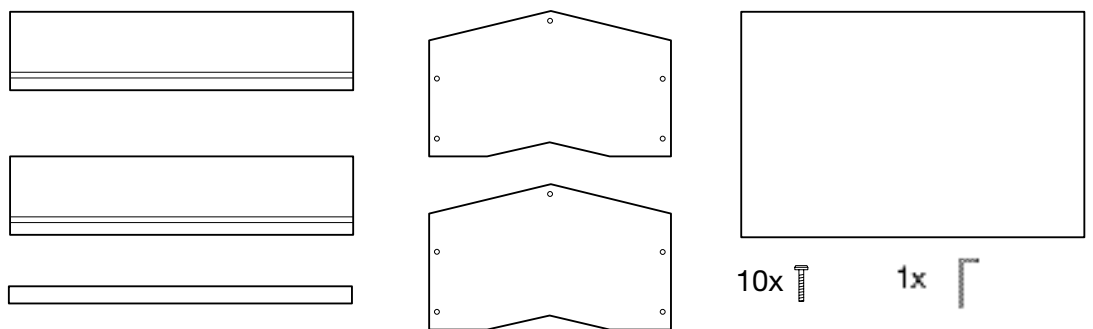

## kiste

design: eigenwert (schweiz)

bestehend aus:

4 x Seitenwände  
1 x Bodenplatte  
1 x Griffstange

10 x Inbusschrauben  
1 x Inbusschlüssel

1.

2.

3.