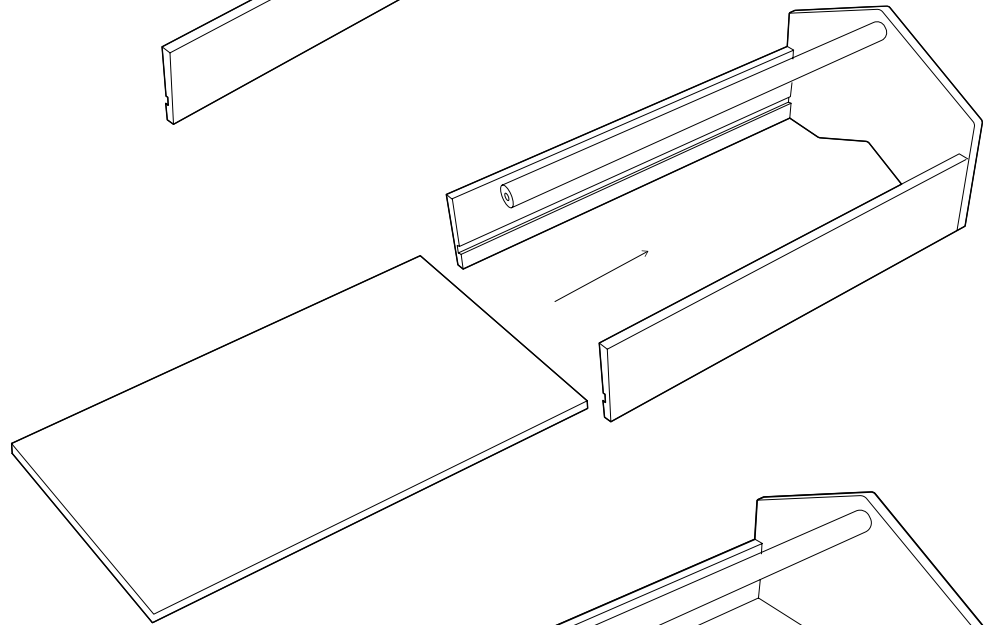

## kiste

design: eigenwert (schweiz)

bestehend aus:

4 x Seitenwände  
1 x Bodenplatte  
1 x Griffstange

10 x Inbusschrauben  
1 x Inbusschlüssel

1.

2.

3.