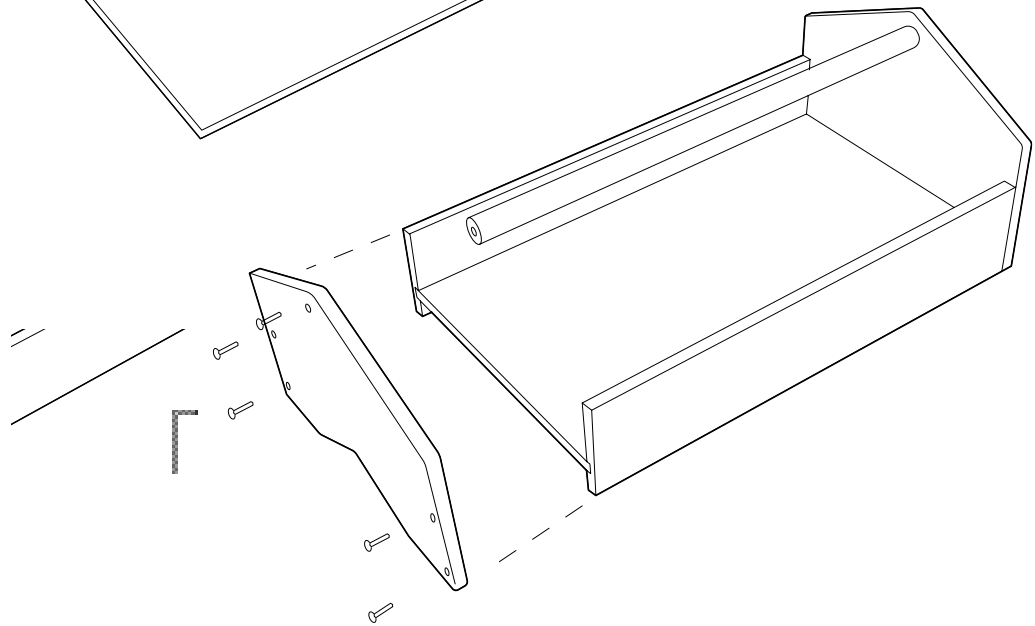

## kiste

design: eigenwert (schweiz)

bestehend aus:

4 x Seitenwände  
1 x Bodenplatte  
1 x Griffstange

10 x Inbusschrauben  
1 x Inbusschlüssel

1.

2.

3.