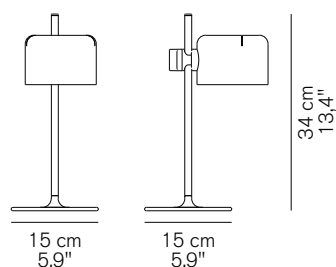

DIMENSIONI/DIMENSIONS

MATERIALI/MATERIALS

metallo/alluminio
metal/aluminium

COLORI /COLORS

nero lucido/lacquered black	RAL9005
bronzo anodico/anodic bronze	
rosso scarlet/scarlet red	RAL3003
giallo mustard/mustard yellow	RAL8001

SORGENTI/BULBS

1 x max 3 W - G9 (LED)
3000°K - 300 lm - CRI>85

fornita di lampadina
equipped with bulb

MARCHI/MARKS

INFORMAZIONI AGGIUNTIVE/ FURTHER INFORMATION

classe II
class II

cavo nero
black cable

interruttore on/off nero
black on/off switch

classe energetica: A⁺
energy class: A⁺

IMBALLO/PACKAGING

imballo multiplo da 4 pezzi (uno per colore)
four-piece multiple packaging (one for each color)

dim./dim. 40x40x38 cm / 15,7"x15,7"x15"
volume/volume 0,0608 m³ / 2,15 ft³
peso/weight 12 kg / 26,5 lb

imballo multiplo da 2 pezzi
two-piece multiple packaging

dim./dim. 20x40x38 cm / 7,9"x15,7"x15"
volume/volume 0,0304 m³ / 1,07 ft³
peso/weight 6 kg / 13,2 lb

TIPOLOGIA/TYPE

interno - lampada da tavolo
indoor - table lamp

CURVA FOTOMETRICA/ PHOTOMETRIC CURVE