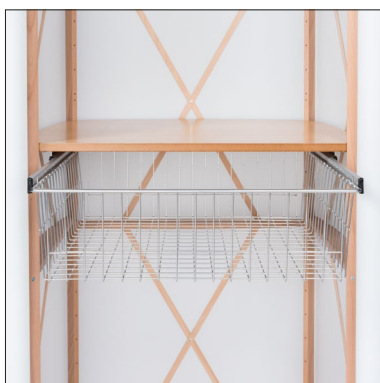

Folien-Schrank

385

Die Holzteile sind aus Buche natur und Flugzeugspertholz. Die Kantschutzprofile sind aus farblos eloxiertem Aluminium, die Bespannung aus Segeltuch (Dacron in verschiedenen Farben). Tablare und Kleiderstangen lassen sich beliebig verstellen. Der Schrank eignet sich für den Schlaf- oder den Wohnbereich. Sehr leicht: Gewicht 26 kg. In zwei Tiefen und Höhen lieferbar.

THUT MOBEL

Der Folien-Schrank gibt es in folgenden drei Grössen:
 Höhe 204 cm, Breite 72 cm, Tiefe 61 cm oder
 Tiefe 45 cm und Höhe 140 cm, Breite 73 cm, Tiefe 45 cm

Der Folien-Schrank lässt sich mit Tablaren, Kleiderstangen (für Tiefe 61 cm), Garderobenauszügen (für Tiefe 45 cm), Drahtkörben (für Tief 61 cm) und Lenkrollen individuell ausstatten.

Die Hülle ist aus Segeltuch (Dacron, in vielen verschiedenen Farben, lässt sich auf Wunsch bedrucken), sowie Polyester gemäss aktuellen Materialmustern. Boden, Deckel und Struktur in Buche natur und Sperrholz, Kantenprofil und Abdeckung (bei Höhe 140 cm) in Aluminium farblos eloxiert.

Kleiderstange bei Tiefe 61 cm. Für die Tiefe 45 cm gibt es einen Garderobenauszug (siehe Foto unten rechts auf Titelseite).

Drahtkorb wird unterhalb eines Fix-Tablars (Tiefe 61 cm) montiert.

Mass- und Ausstattungsänderungen jederzeit vorbehalten.