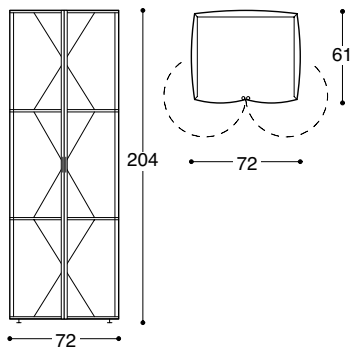

Folien-Schrank

385

Die Holzteile sind aus Buche natur und Flugzeugspertholz. Die Kantschutzprofile sind aus farblos eloxiertem Aluminium, die Bespannung aus Segeltuch (Dacron in verschiedenen Farben). Tablare und Kleiderstangen lassen sich beliebig verstellen. Der Schrank eignet sich für den Schlaf- oder den Wohnbereich. Sehr leicht: Gewicht 26 kg. In zwei Tiefen und Höhen lieferbar.

THUT MOBEL

Der Folien-Schrank gibt es in folgenden drei Grössen:
 Höhe 204 cm, Breite 72 cm, Tiefe 61 cm oder
 Tiefe 45 cm und Höhe 140 cm, Breite 73 cm, Tiefe 45 cm

Der Folien-Schrank lässt sich mit Tablaren, Kleiderstangen (für Tiefe 61 cm), Garderobenauszügen (für Tiefe 45 cm), Drahtkörben (für Tief 61 cm) und Lenkrollen individuell ausstatten.

Die Hülle ist aus Segeltuch (Dacron, in vielen verschiedenen Farben, lässt sich auf Wunsch bedrucken), sowie Polyester gemäss aktuellen Materialmustern. Boden, Deckel und Struktur in Buche natur und Sperrholz, Kantenprofil und Abdeckung (bei Höhe 140 cm) in Aluminium farblos eloxiert.

Kleiderstange bei Tiefe 61 cm. Für die Tiefe 45 cm gibt es einen Garderobenauszug (siehe Foto unten rechts auf Titelseite).

Drahtkorb wird unterhalb eines Fix-Tablars (Tiefe 61 cm) montiert.

Mass- und Ausstattungsänderungen jederzeit vorbehalten.