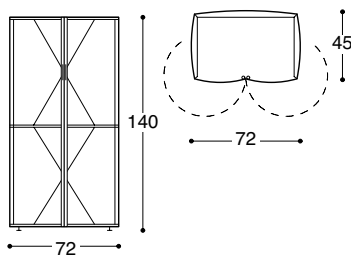

Folien-Schrank

385

Die Holzteile sind aus Buche natur und Flugzeugspertholz. Die Kantschutzprofile sind aus farblos eloxiertem Aluminium, die Bespannung aus Segeltuch (Dacron in verschiedenen Farben). Tablare und Kleiderstangen lassen sich beliebig verstellen. Der Schrank eignet sich für den Schlaf- oder den Wohnbereich. Sehr leicht: Gewicht 26 kg. In zwei Tiefen und Höhen lieferbar.

THUT MOBEL

Der Folien-Schrank gibt es in folgenden drei Grössen:
 Höhe 204 cm, Breite 72 cm, Tiefe 61 cm oder
 Tiefe 45 cm und Höhe 140 cm, Breite 73 cm, Tiefe 45 cm

Der Folien-Schrank lässt sich mit Tablaren, Kleiderstangen (für Tiefe 61 cm), Garderobenauszügen (für Tiefe 45 cm), Drahtkörben (für Tief 61 cm) und Lenkrollen individuell ausstatten.

Die Hülle ist aus Segeltuch (Dacron, in vielen verschiedenen Farben, lässt sich auf Wunsch bedrucken), sowie Polyester gemäss aktuellen Materialmustern. Boden, Deckel und Struktur in Buche natur und Sperrholz, Kantenprofil und Abdeckung (bei Höhe 140 cm) in Aluminium farblos eloxiert.