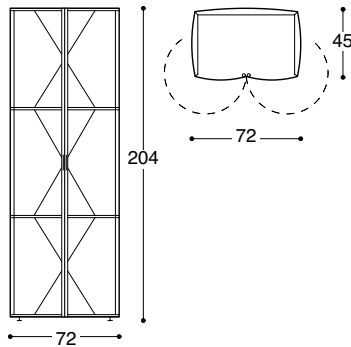

Folien-Schrank

385

Die Holzteile sind aus Buche natur und Flugzeugspertholz. Die Kantschutzprofile sind aus farblos eloxiertem Aluminium, die Bespannung aus Segeltuch (Dacron in verschiedenen Farben). Tablare und Kleiderstangen lassen sich beliebig verstellen. Der Schrank eignet sich für den Schlaf- oder den Wohnbereich. Sehr leicht: Gewicht 26 kg. In zwei Tiefen und Höhen lieferbar.

THUT MOBEL

Der Folien-Schrank gibt es in folgenden drei Grössen:
 Höhe 204 cm, Breite 72 cm, Tiefe 61 cm oder
 Tiefe 45 cm und Höhe 140 cm, Breite 73 cm, Tiefe 45 cm

Der Folien-Schrank lässt sich mit Tablaren, Kleiderstangen (für Tiefe 61 cm), Garderobenauszügen (für Tiefe 45 cm), Drahtkörben (für Tief 61 cm) und Lenkrollen individuell ausstatten.

Die Hülle ist aus Segeltuch (Dacron, in vielen verschiedenen Farben, lässt sich auf Wunsch bedrucken), sowie Polyester gemäss aktuellen Materialmustern. Boden, Deckel und Struktur in Buche natur und Sperrholz, Kantenprofil und Abdeckung (bei Höhe 140 cm) in Aluminium farblos eloxiert.

Kleiderstange bei Tiefe 61 cm. Für die Tiefe 45 cm gibt es einen Garderobenauszug (siehe Foto unten rechts auf Titelseite).

Drahtkorb wird unterhalb eines Fix-Tablars (Tiefe 61 cm) montiert.

Mass- und Ausstattungsänderungen jederzeit vorbehalten.