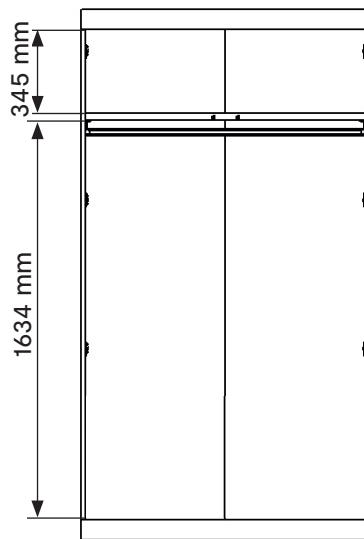

Design Kaschkasch

Design Kaschkasch

Flai Kleiderschrank

Korpus corps

-  weiße CPL-Belegung
white CPL coating
-  anthrazitfarbene CPL-Belegung
anthracite CPL coating

Flai Kleiderschrank

Features

- geräumiger Kleiderschrank mit individueller Innenausstattung
- grifflose Türen mit Push-to-Open-Mechanik und Schubkästen mit soft-close
- umlaufender Rahmen oben, kann als Ablagefläche genutzt werden
- wahlweise mit großem Schubkasten im Innern, in beliebiger Höhe im Schrank positionierbar, beliebige Anzahl pro Schrank übereinander