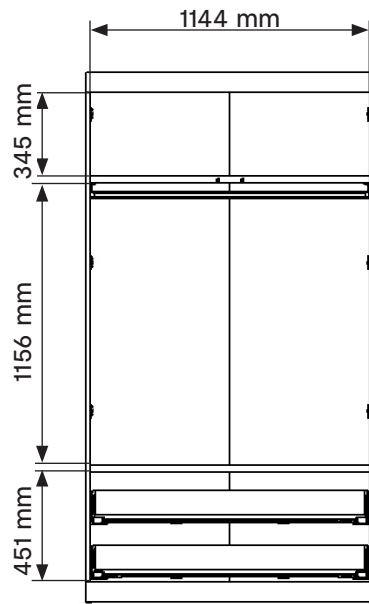

Design Kaschkasch

Design Kaschkasch

Flai Kleiderschrank

Korpus corps

-  weiße CPL-Belegung
white CPL coating
-  anthrazitfarbene CPL-Belegung
anthracite CPL coating

Flai Kleiderschrank

Features

- geräumiger Kleiderschrank mit individueller Innenausstattung
- grifflose Türen mit Push-to-Open-Mechanik und Schubkästen mit soft-close
- umlaufender Rahmen oben, kann als Ablagefläche genutzt werden
- wahlweise mit großem Schubkasten im Innern, in beliebiger Höhe im Schrank positionierbar, beliebige Anzahl pro Schrank übereinander

Features

- spacious wardrobe with individual interior
- handle-free doors with push-to-open mechanism and drawers with soft-close
- all-round frame at the top, can be used as a shelf
- optionally with a large drawer inside, can be positioned at any height in the wardrobe, any number on top of each wardrobe