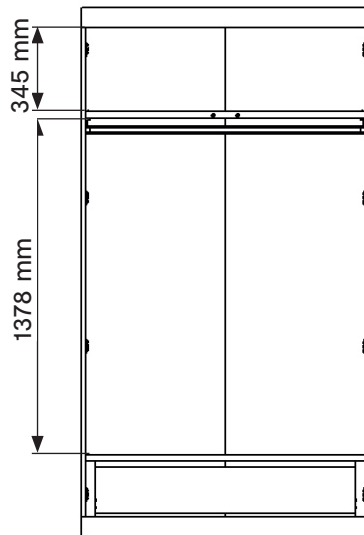

Design Kaschkasch

Design Kaschkasch

Flai Kleiderschrank

Korpus corps

-  weiße CPL-Belegung
white CPL coating
-  anthrazitfarbene CPL-Belegung
anthracite CPL coating

Flai Kleiderschrank

Features

- geräumiger Kleiderschrank mit individueller Innenausstattung
- grifflose Türen mit Push-to-Open-Mechanik und Schubkästen mit soft-close
- umlaufender Rahmen oben, kann als Ablagefläche genutzt werden
- wahlweise mit großem Schubkasten im Innern, in beliebiger Höhe im Schrank positionierbar, beliebige Anzahl pro Schrank übereinander