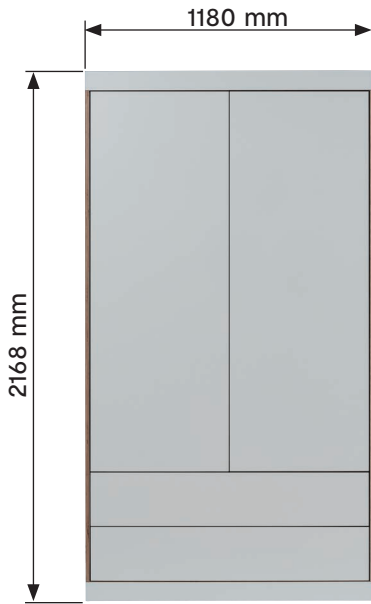

Design Kaschkasch

Design Kaschkasch

Flai Kleiderschrank

Korpus corps

-  weiße CPL-Belegung
white CPL coating
-  anthrazitfarbene CPL-Belegung
anthracite CPL coating

Flai Kleiderschrank

Features

- geräumiger Kleiderschrank mit individueller Innenausstattung
- grifflose Türen mit Push-to-Open-Mechanik und Schubkästen mit soft-close
- umlaufender Rahmen oben, kann als Ablagefläche genutzt werden
- wahlweise mit großem Schubkasten im Innern, in beliebiger Höhe im Schrank positionierbar, beliebige Anzahl pro Schrank übereinander

Features

- spacious wardrobe with individual interior
- handle-free doors with push-to-open mechanism and drawers with soft-close
- all-round frame at the top, can be used as a shelf
- optionally with a large drawer inside, can be positioned at any height in the wardrobe, any number on top of each wardrobe