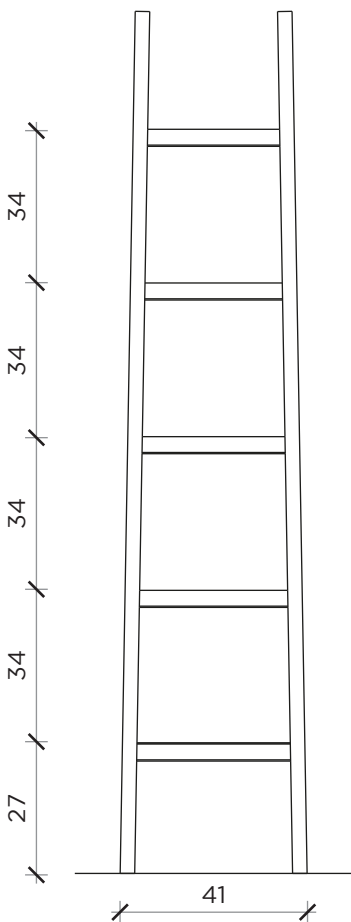

PIANT A | PLAN

INFORMAZIONI TECNICHE | TECHNICAL INFORMATION

Colore luce <i>Light color:</i>	3000 K
Luminosità <i>Brightness:</i>	980 Lumen
Potenza <i>Power:</i>	20 W

FRONTE | FRONT

LATO | SIDE

ALLA SCALA

Lampada | Lamp

Designer: Claudio Bitetti
 Anno | Year: 2013
 Materiali | Materials: Lampada appendiabiti in legno massello di frassino | Solid ash wood coat hanger lamp