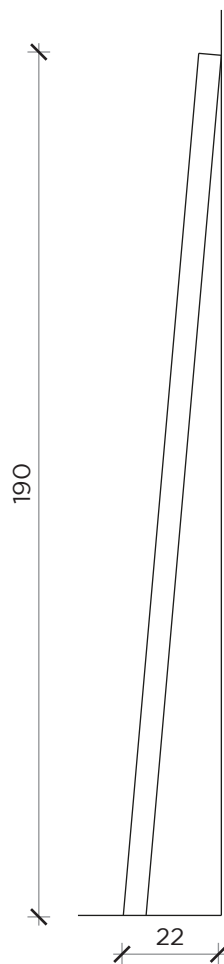

PIANT A | PLAN

INFORMAZIONI TECNICHE | TECHNICAL INFORMATION

Colore luce <i>Light color:</i>	3000 K
Luminosità <i>Brightness:</i>	980 Lumen
Potenza <i>Power:</i>	20 W

FRONTE | FRONT

LATO | SIDE

ALLA SCALA

Lampada | Lamp

Designer: Claudio Bitetti
 Anno | Year: 2013
 Materiali | Materials: Lampada appendiabiti in legno massello di frassino | Solid ash wood coat hanger lamp