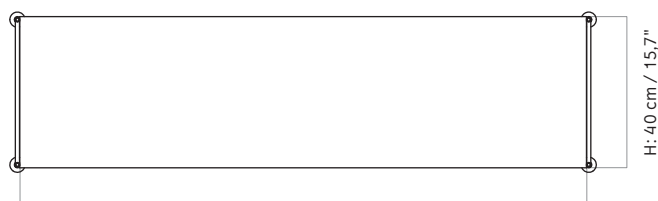

## TECHNICAL SPECIFICATIONS

---

H158

W: 150 cm / 59"

W: 155 cm / 61"

D: 42,4 cm / 16,7"