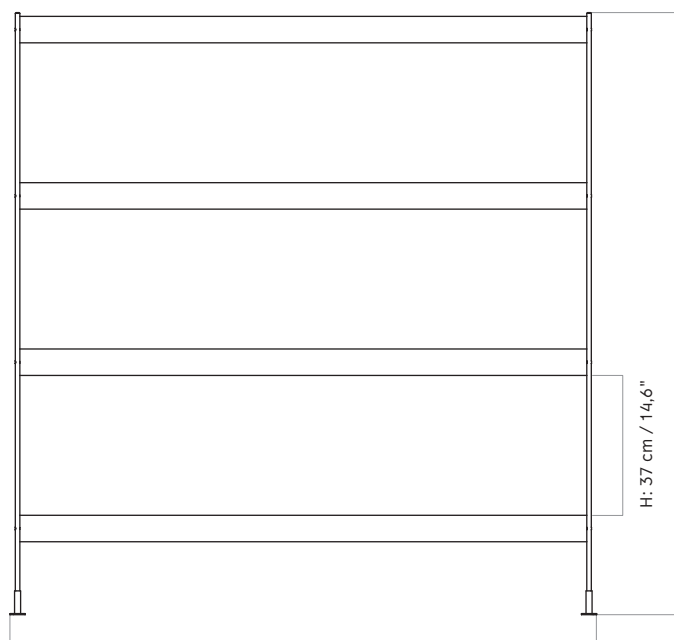

### DIMENSIONS

#### H114

H: 114 cm / 44,9"

W: 153 cm / 60,2"

D: 40 cm / 15,7"

### PACKAGING MEASUREMENTS (H x W x D)

N / A

---

## TECHNICAL SPECIFICATIONS

---

H158

W: 150 cm / 59"

W: 155 cm / 61"

D: 42,4 cm / 16,7"