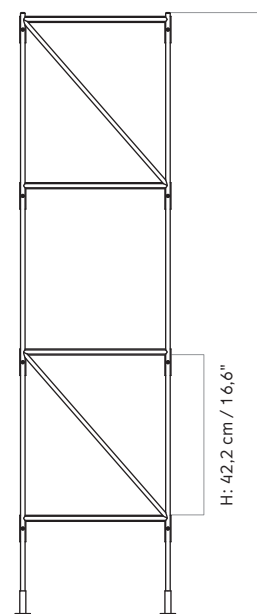

### DIMENSIONS

#### H114

H: 114 cm / 44,9"

W: 153 cm / 60,2"

D: 40 cm / 15,7"

### PACKAGING MEASUREMENTS (H x W x D)

N / A

---

## TECHNICAL SPECIFICATIONS

---

H158

W: 150 cm / 59"

W: 155 cm / 61"

D: 42,4 cm / 16,7"