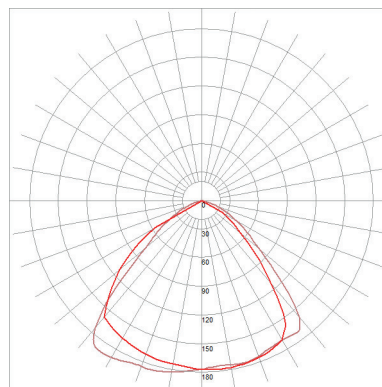

Raw Copper White
COP-RAW-WH

LAMPE GRAS (L)

de Bernard-Albin Gras

FICHE TECHNIQUE TECHNICAL SHEET

DONNÉES PHOTOMÉTRIQUES PHOTOMETRIC DATA

Flux **536,21 lm**
(valeur indicative)
(indicative data)

Tc **NA**

CRI **NA**

**LARGE
CONIC SHADE**

Flux **416,28 lm**
(valeur indicative)
(indicative data)

Tc **NA**

CRI **NA**

Ampoule testée **E27**
Tested lamp **Led filament**
7 W
806 lumens
2700 K

**LARGE
OCCULIST SHADE**

LAMPE GRAS (XL)

de Bernard-Albin Gras

FICHE TECHNIQUE TECHNICAL SHEET

DONNÉES PHOTOMÉTRIQUES PHOTOMETRIC DATA

Flux **408,45 lm**
(valeur indicative)
(indicative data)

Tc **NA**

CRI **NA**

Ampoule testée **E27**
Tested lamp **Led filament**
7 W
806 lumens
2700 K

XL
ROUND SHADE

Flux **528,54 lm**
(valeur indicative)
(indicative data)

Tc **NA**

CRI **NA**

Ampoule testée **E27**
Tested lamp **Led filament**
7 W
806 lumens
2700 K

XL
CONIC SHADE