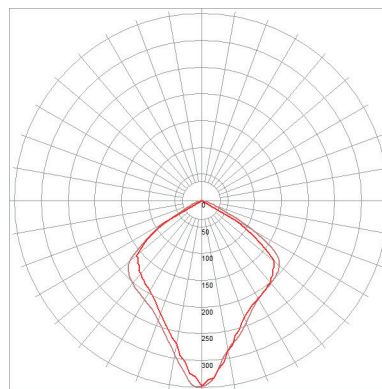

Raw Copper White
COP-RAW-WH

LAMPE GRAS (L)

de Bernard-Albin Gras

FICHE TECHNIQUE TECHNICAL SHEET

DONNÉES PHOTOMÉTRIQUES PHOTOMETRIC DATA

Flux **536,21 lm**
(valeur indicative)
(indicative data)

Tc **NA**

CRI **NA**

Ampoule testée **E27**
Tested lamp **Led filament**
7 W
806 lumens
2700 K

**LARGE
ROUND SHADE**

Flux **640,77 lm**
(valeur indicative)
(indicative data)

Tc **NA**

CRI **NA**

Ampoule testée **E27**
Tested lamp **Led filament**
7 W
806 lumens
2700 K

**LARGE
CONIC SHADE**

Flux **416,28 lm**
(valeur indicative)
(indicative data)

Tc **NA**

CRI **NA**

Ampoule testée **E27**
Tested lamp **Led filament**
7 W
806 lumens
2700 K

**LARGE
OCCULIST SHADE**

LAMPE GRAS (XL)

XL
ROUND SHADE

Flux **528,54 lm**
(valeur indicative)
(indicative data)

Tc **NA**

CRI **NA**

Ampoule testée **E27**
Tested lamp **Led filament**
7 W
806 lumens
2700 K

XL
CONIC SHADE