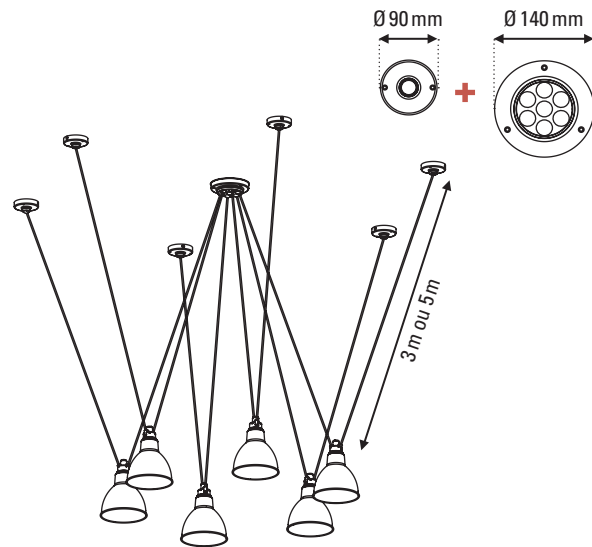

LES ACROBATES N°326

de Gras

FICHE TECHNIQUE

TECHNICAL SHEET

SUSPENSION

PENDANT LAMP

Matériaux Material	Fonte d'acier noir satin Black satin steel cast
Poids Weight	5 kg
Embase Base	Ø 90 mm + Ø 140 mm
Réflecteurs conseillés Recommended shades	L / XL / GB Ø 175 / GB Ø 250
Emballage Packaging	230 x 430 x 410 mm
IP IP	20

Raw Copper White
COP-RAW-WH

LAMPE GRAS (L)

de Bernard-Albin Gras

FICHE TECHNIQUE TECHNICAL SHEET

DONNÉES PHOTOMÉTRIQUES PHOTOMETRIC DATA

Flux **536,21 lm**
(valeur indicative)
(indicative data)

Tc **NA**

CRI **NA**

**LARGE
CONIC SHADE**

Flux **416,28 lm**
(valeur indicative)
(indicative data)

Tc **NA**

CRI **NA**

Ampoule testée **E27**
Tested lamp **Led filament**
7 W
806 lumens
2700 K

**LARGE
OCCULIST SHADE**

LAMPE GRAS (XL)

de Bernard-Albin Gras

FICHE TECHNIQUE TECHNICAL SHEET

DONNÉES PHOTOMÉTRIQUES PHOTOMETRIC DATA

Flux **408,45 lm**
(valeur indicative)
(indicative data)

Tc **NA**

CRI **NA**

Ampoule testée **E27**
Tested lamp **Led filament**
7 W
806 lumens
2700 K