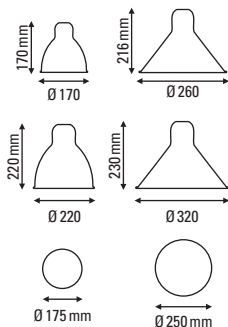

RÉFLECTEURS SHADES

COULEURS DES RÉFLECTEURS SHADES COLORS

Black

BL

Red

RED

Yellow

YELLOW

Blue

BLUE

Brass
(L shade only)

BRASS

Copper
(L shade only)

COP

Black Copper
(L shade only)

BL-COP

White Copper
(L shade only)

WH-COP

Copper White
(L shade only)

COP-WH

Raw Copper
COP-RAW

Raw Copper White
COP-RAW-WH