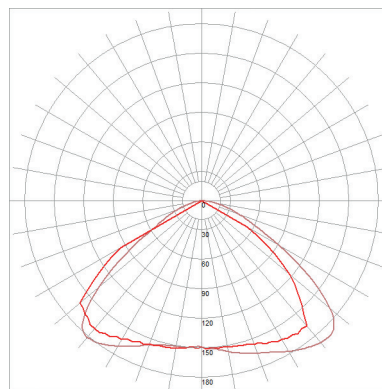

Raw Copper White
COP-RAW-WH

LAMPE GRAS (L)

de Bernard-Albin Gras

FICHE TECHNIQUE TECHNICAL SHEET

DONNÉES PHOTOMÉTRIQUES PHOTOMETRIC DATA

Flux **536,21 lm**
(valeur indicative)
(indicative data)

Tc **NA**

CRI **NA**

Ampoule testée **E27**
Tested lamp **Led filament**
7 W
806 lumens
2700 K

**LARGE
ROUND SHADE**

Flux **640,77 lm**
(valeur indicative)
(indicative data)

Tc **NA**

CRI **NA**

Ampoule testée **E27**
Tested lamp **Led filament**
7 W
806 lumens
2700 K

**LARGE
CONIC SHADE**

Flux **416,28 lm**
(valeur indicative)
(indicative data)

Tc **NA**

CRI **NA**

Ampoule testée **E27**
Tested lamp **Led filament**
7 W
806 lumens
2700 K

**LARGE
OCCULIST SHADE**

LAMPE GRAS (XL)

XL
ROUND SHADE

Flux **528,54 lm**
(valeur indicative)
(indicative data)

Tc **NA**

CRI **NA**

Ampoule testée **E27**
Tested lamp **Led filament**
7 W
806 lumens
2700 K

XL
CONIC SHADE