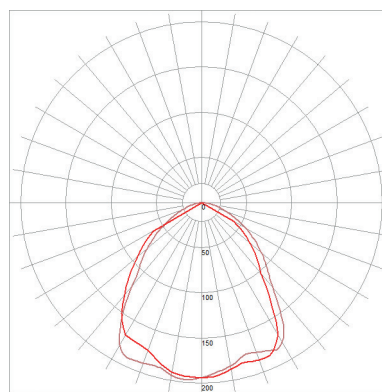

Raw Copper White
COP-RAW-WH

LAMPE GRAS (L)

de Bernard-Albin Gras

FICHE TECHNIQUE TECHNICAL SHEET

DONNÉES PHOTOMÉTRIQUES PHOTOMETRIC DATA

Flux **536,21 lm**
(valeur indicative)
(indicative data)

Tc **NA**

CRI **NA**

**LARGE
CONIC SHADE**

Flux **416,28 lm**
(valeur indicative)
(indicative data)

Tc **NA**

CRI **NA**

Ampoule testée **E27**
Tested lamp **Led filament**
7 W
806 lumens
2700 K

**LARGE
OCCULIST SHADE**

LAMPE GRAS (XL)

de Bernard-Albin Gras

FICHE TECHNIQUE TECHNICAL SHEET

DONNÉES PHOTOMÉTRIQUES PHOTOMETRIC DATA

Flux **408,45 lm**
(valeur indicative)
(indicative data)

Tc **NA**

CRI **NA**

Ampoule testée **E27**
Tested lamp **Led filament**
7 W
806 lumens
2700 K

XL
ROUND SHADE

Flux **528,54 lm**
(valeur indicative)
(indicative data)

Tc **NA**

CRI **NA**

Ampoule testée **E27**
Tested lamp **Led filament**
7 W
806 lumens
2700 K

XL
CONIC SHADE