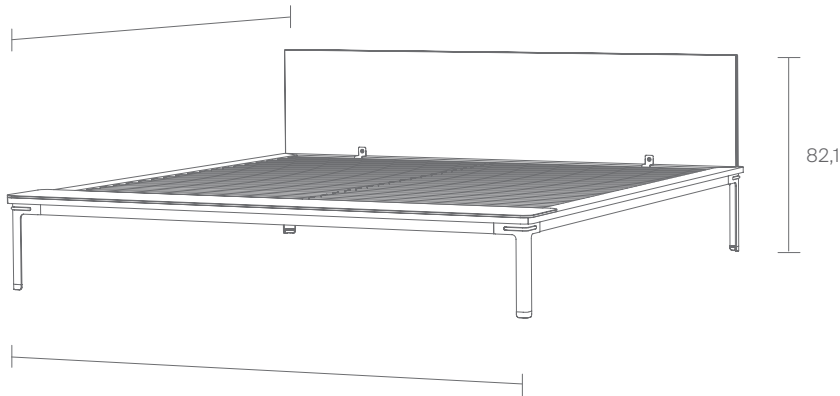

*Außenmaß
external dimension

**Außenmaß mit Ablage
external dimension with tray

Seiltänzer Bett Kopfteil / *Seiltänzer Bed Headboard*

FU (Sperrholz, Birke)

Oberfläche (beidseitig) / *Surface (both sides):*

220 (233,5* / nicht möglich / *not possible***)

*Außenmaß

external dimension

**Außenmaß mit Ablage

external dimension with tray

Das Kopfteil kann nachträglich ergänzt werden.
Wird das Kopfteil an einem Seiltänzer Bett mit Ablage
verwendet, sitzt die Ablage am Fußende.