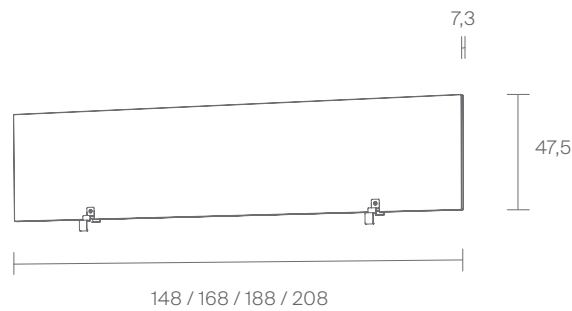

Seiltänzer Bett Kopfteil / *Seiltänzer Bed Headboard*

FU (Sperrholz, Birke)

Oberfläche (beidseitig) / *Surface (both sides):*

● Linoleum Schwarz / *Linoleum Black*

● Linoleum Hellbeige / *Linoleum Light Beige*

Streben / *Bars*

Esche unbehandelt / *Ash untreated*

Klammern / *Clamps*

Stahl nitriert / *Steel nitrided*