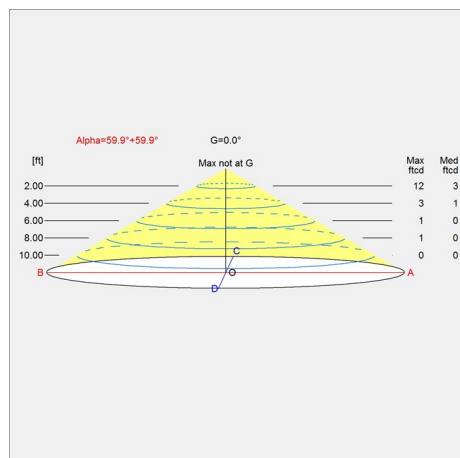

Design

Verner Panton

Gewicht

Min.: 1.5 kg Max.: 1.5 kg

Oberfläche

Acryl opal weiß, Hochglanzverchromt, Messing metallisiert

Diagramme der Lichtverteilung

Cartesian