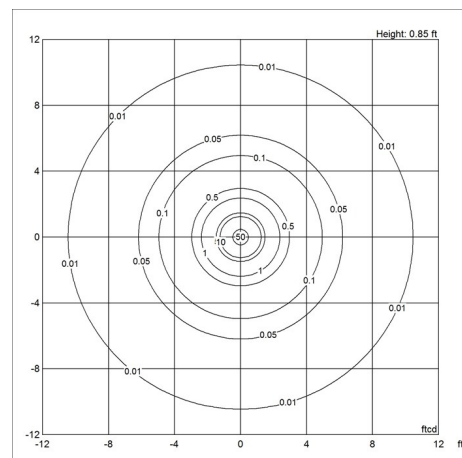

Isolux

Polar