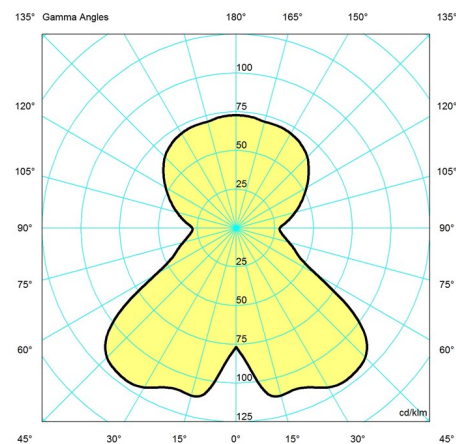

Ersatzteile

Product

PANTHELLA TABLE 320 DIFFUSER
PANTHELLA TABLE 320 BAJONETBASE
PANTHELLA TABLE 320 SHADE OPAL
PANTHELLA TABLE 320 SHADE BRASS PVD
PANTHELLA TABLE 320 SHADE CHROME
PANTHELLA TABLE 320 TOP NUT CHROME
PANTHELLA TABLE 320 TOP NUT BRASS PVD

Variant number

5744167592
5744167602
5744167615
5744167628
5744167631
5744167644
5744167657