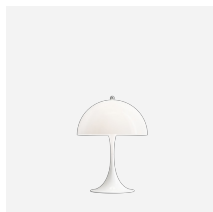

Panthella MINI