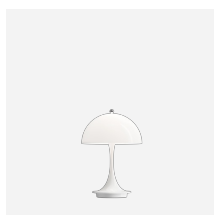

Panthella Tischleuchte 320

Die Leuchte erzeugt blendfreies, weiches und angenehmes Licht. Die Ausführung mit Metallschirmen strahlt das Licht direkt nach unten ab. Dank der weiß lackierten Innenseite des Schirms und der Lichtreflexion am trompetenförmigen Stab entsteht ein angenehmes Licht. Die Ausführung aus opalem Acryl verbreitet eine diffuse, angenehme Lichtatmosphäre. Sie besitzt einen durchscheinenden Schirm, der das Licht von seiner Innenseite nach unten abstrahlt, sodass es vom trompetenförmigen Stab der Leuchte reflektiert wird.

Product info

Information

Die opale Ausführung sowie die Ausführung aus metallisiertem Messing verfügen über ein weißes Kabel. Die verchromte Ausführung verfügt über ein schwarzes Kabel.

Montage

Kabelart: Kunststoffkabel mit Stecker. Kabellänge: 2,5 m. Schalter: Ein/Aus-Schnurschalter. Diffusor mit Bajonettverschluss.

Farbe

Acryl, opal, weiß, hochglanzverchromt oder Messing, metallisiert.

Material

Schirm: Acrylspritzguss, opal, weiß oder tiefgezogener Stahl. Fuß und Gehäuse: Aluminiumguss. Diffusor: PMMA-Spritzguss, opal.

Produktfamilie

Panthella Tischleuchte

Panthella Stehleuchte

Panthella MINI

Panthella Portable

Product variants

Farbe	Zuleitung	Leuchtmittel
<input type="radio"/> Acryl opal weiß	KUNSTST SCHW	1x7.5W E14
<input type="radio"/> Hochglanzverchromt	KUNSTST WEISS	
<input type="radio"/> Messing metallisiert		