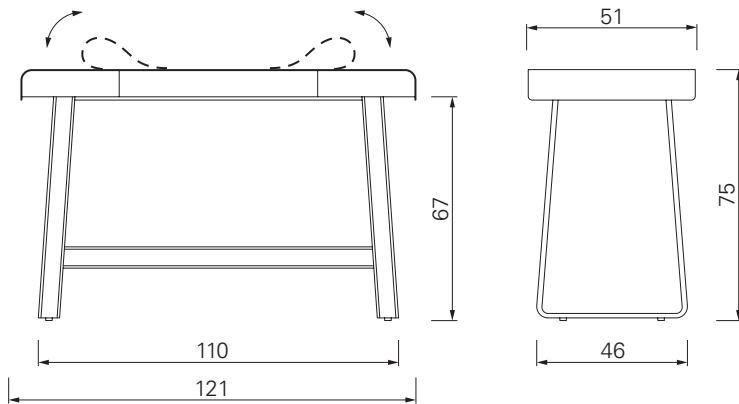

Pegasus Home Desk

Ippolito Fleitz Group/Tilla Goldberg, 2014

Gestell aus lackiertem oder verchromtem Flachstahl, optional mit Kernleder ummantelt. Korpus mit Schublade und 4 Ablagefächern/-bereichen aus HPL/MDF farbig matt lackiert. Front und Rückseite verblendet mit Edelstahlblech brüniert oder Nussbaum massiv, klar lackiert. Schreibfläche seitlich hochklappbar aus verstärktem Kernleder und Unterseite aus Stoff in Schwarz. Kabeldurchlass. Gleiter aus Metall, höhenverstellbar. Details und Farbauswahl siehe Preisliste.

Base lacquered or chrome-plated flat steel, optionally covered in bend leather. Body with drawer and four compartments in HPL/MDF matte lacquered. Front and back clad in burnished stainless sheet steel or in solid walnut with clear varnish. Reinforced bend leather worktop and bottom covered with black fabric can be folded up on the side. Cable duct. Height-adjustable metal gliders. Details and colours see price list.

Piètement en acier plat laqué par poudrage ou chromé, en option gainé cuir pleine fleur. Corps avec tiroir et 4 compartiments/espaces de rangement en HPL/contreplaqué laqué coloré mat. Partie frontale et dos cachés par une tôle d'inox bruni ou en noyer massif, laque claire. Surface d'écriture rabattable latéralement en cuir pleine fleur renforcé et dessous en étoffe noire. Passe-câbles. Patins en métal, réglables en hauteur. Détails et choix des couleurs, voir la liste de prix.

Estructura de acero plano pulverizado o cromado, opcionalmente revestido de piel flor. Cuerpo dotado de una gaveta y cuatro compartimentos/espacios de deposición de HPL/DM lacados en color mate. Parte frontal y parte trasera revestidas con chapa de acero fino pavonado o con madera de nogal. Superficie de escritura plegable lateralmente en piel flor reforzada y superficie inferior de tela negra. Apertura para paso de cables. Deslizadores de metal, ajustables en altura. Para más detalles y colores, ver lista de precios.