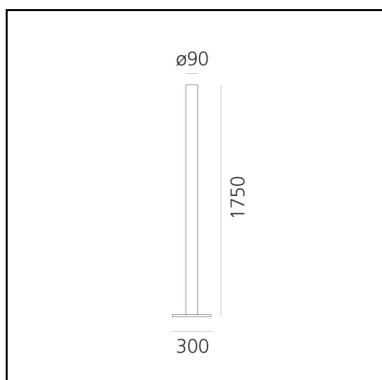

Ilio - Glossy Black - 2700K - App Compatible

Ernesto Gismondi

IP20     Dimmbar: +  -

LUMINAIRE

- Watt: **45W**
- Spannung (V): **220-240V**
- Lichtstrom (lm): **3332lm**
- CCT: **2700K**
- Efficiency: **87%**
- Efficacy: **74.04lm/W**
- CRI: **90**
- Dimmer Typology: **Microswitch Dimmer**

BESCHREIBUNG

Die Leuchte Ilio zeichnet sich durch ihre schlichte, minimalistische Form aus, die auf alles Überflüssige verzichtet und sich auf das Wesentliche konzentriert; sie ist in fünf satten Farben erhältlich. Der Zylinder besteht ausschließlich aus Aluminium und sorgt mit LED von 39 Watt und diffusem Lichtaustritt für höchste Lichtleistung und hohe Effizienz. Mit einem Lichtstrom von mehr als 2700 Lumen und einer Lichtausbeute von 80% ist die Leuchte auch für die Allgemeinbeleuchtung geeignet. Mit Lichtregler auf Steckdose konfiguriert, Dimmer Mikroschalter.

DIMENSION

- Höhe: **cm 175**
- Breite: **cm 9**
- Länge Fuß: **cm 30**
- Breite Fuß: **cm 30**
- Widerstand: **N.D.**
- Glühdrahttest: **750°**

INKLUSIVE LICHTQUELLEN

- Kategorie: **Led**
- Anzahl: **1**
- Watt: **36.36W**
- Lichtstrom (lm): **3646lm**
- Farbtemperatur(K): **2700K**
- CRI: **90**
- Color Tolerance: **MacAdam 2SDCM**
- Efficacy: **100lm/W**
- Service Life: **50000-L70**