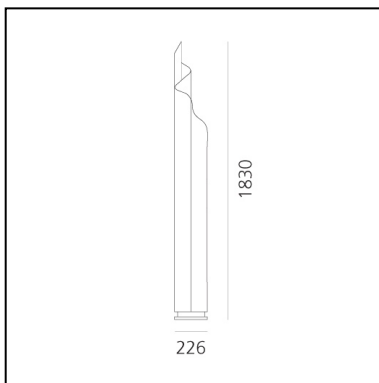

Chimera

Vico Magistretti

IP20  

LUMINAIRE

- Watt: **84W**
- Spannung (V): **220V-240V**
- CCT: **3000K**

Anmerkungen

inkl. Leuchtmittel

BESCHREIBUNG

Sockel aus weiß lackiertem Metall; Rahmen/Leuchtschirm aus opalweißem Metacrylat, heiß gebogen. Diffuse und gefilterte Lichtverteilung.

ARTIKELNUMMER: 0084010A

FUNKTIONEN

- Artikelnummer: **0084010A**
- Farbe: **weiß**
- Installation: **Stehleuchte**
- Material: **Methacrylate, aluminium, zamak**
- Serie: **Design Collection**
- Anwendungsbereich: **Innenbeleuchtung**
- Einsatzbereich: **Residential**
- Lichtverteilung: **diffus und gefiltert**
- design: **Vico Magistretti**

DIMENSION

- Höhe: **cm 180**
- Breite: **cm 22**

INKLUSIVE LEUCHTMITTEL

- Kategorie: **FLUO**
- Anzahl: **3**
- Lbs: **T16**
- Watt: **28W**
- Sockel: **G5**